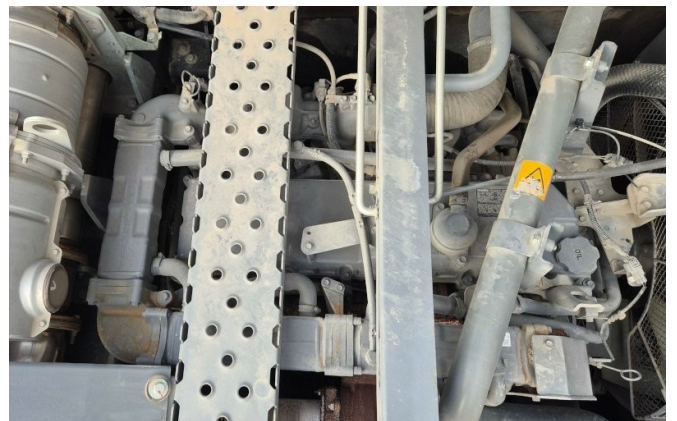

KIESEL

Mein Systempartner.

HITACHI

KTEG KTC390-6

Ansicht 6