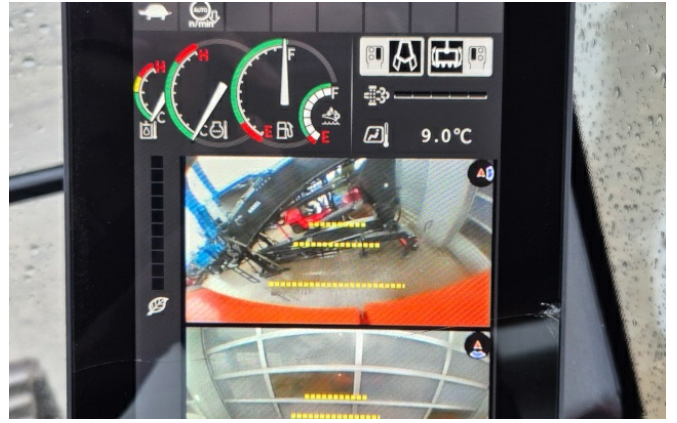

Ansicht 16

WIR KAUFEN IHRE

BAUMASCHINEN
UMSCHLAGMASCHINEN
ANBAUGERÄTE
UND JEDE ART VON ZUBEHÖR!

✓ Jede Marke
✓ Jedes Baujahr
✓ Jeder Zustand

Ankauf@kiesel.net
T: 0152 57 95 89 96

Ansicht 18