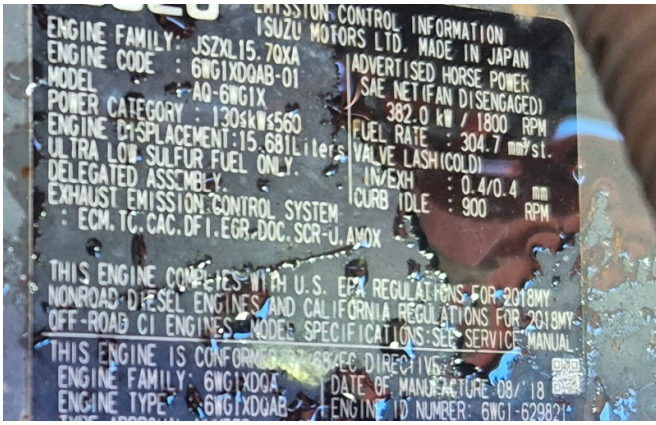

View 7

WIR KAUFEN IHRE

BAUMASCHINEN
UMSCHLAGMASCHINEN
ANBAUGERÄTE
UND JEDE ART VON ZUBEHÖR!

QR Code | Ankauf@kiesel.net | T: 0152 57 95 89 96

- ✓ Jede Marke
- ✓ Jedes Baujahr
- ✓ Jeder Zustand

View 12