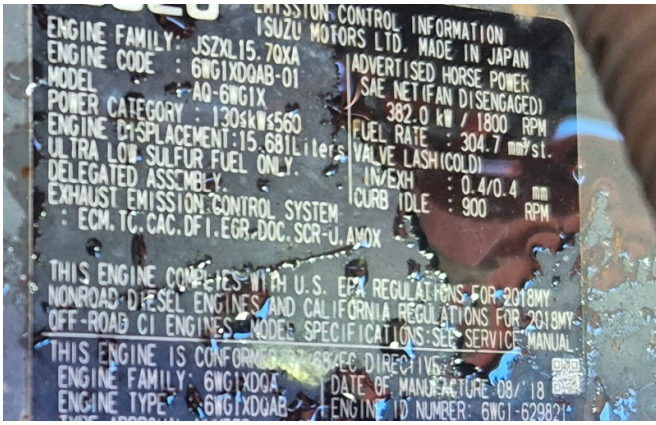

Ansicht 7

WIR KAUFEN IHRE

BAUMASCHINEN
UMSCHLAGMASCHINEN
ANBAUGERÄTE

UND JEDE ART VON ZUBEHÖR!

✓ Jede Marke
✓ Jedes Baujahr
✓ Jeder Zustand

Ankauf@kiesel.net
T: 0152 57 95 89 96

Ansicht 12