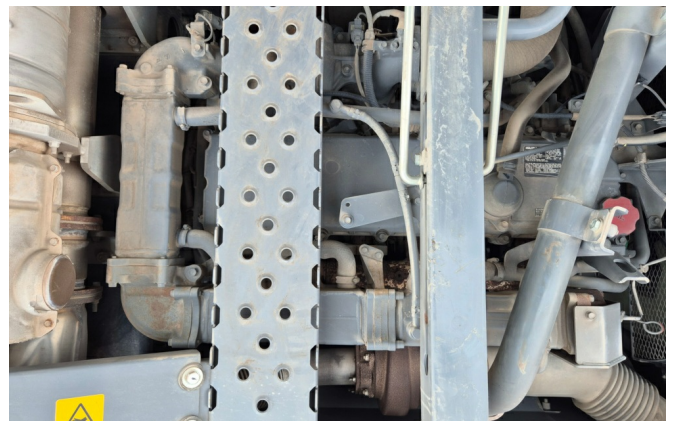

KIESEL

Mein Systempartner.

HITACHI

ZX300LCN-6

Ansicht 6