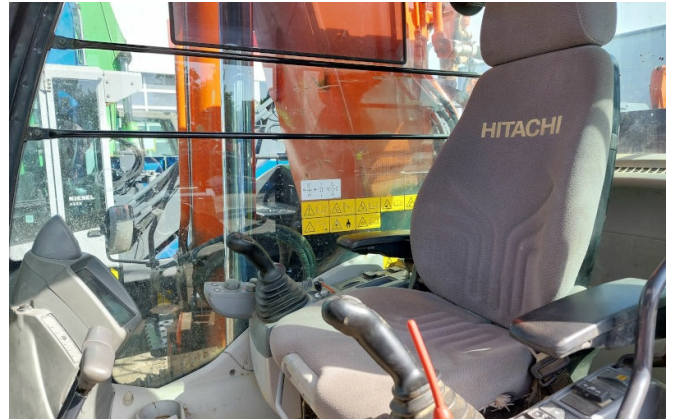

Ansicht 10

WIR KAUFEN IHRE

BAUMASCHINEN

UMSCHLAGMASCHINEN

ANBAUGERÄTE

UND JEDE ART VON ZUBEHÖR!

© Ankauf@kiesel.net
T: 0152 57 95 89 96

- ✓ Jede Marke
- ✓ Jedes Baujahr
- ✓ Jeder Zustand

Ansicht 14