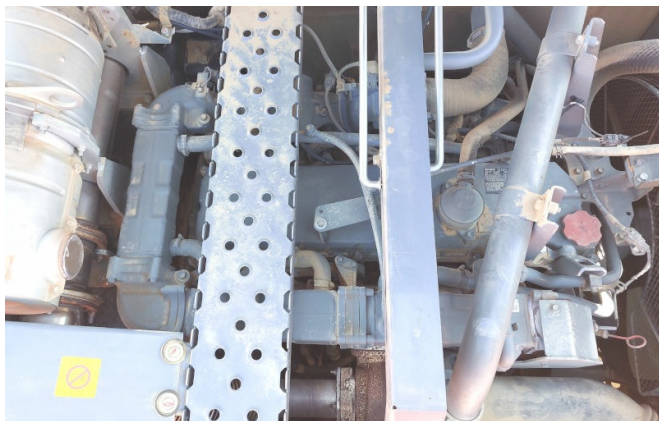

KIESEL

Mein Systempartner.

HITACHI

KTEG KLS400-6

Ansicht 5