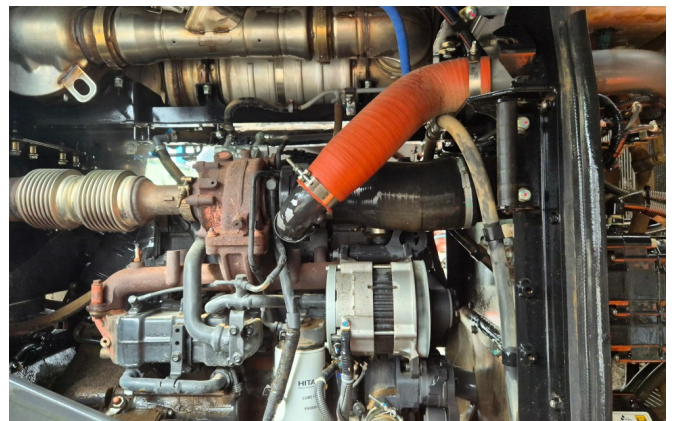

KIESEL

Mein Systempartner.

HITACHI

ZW150-6

Ansicht 6