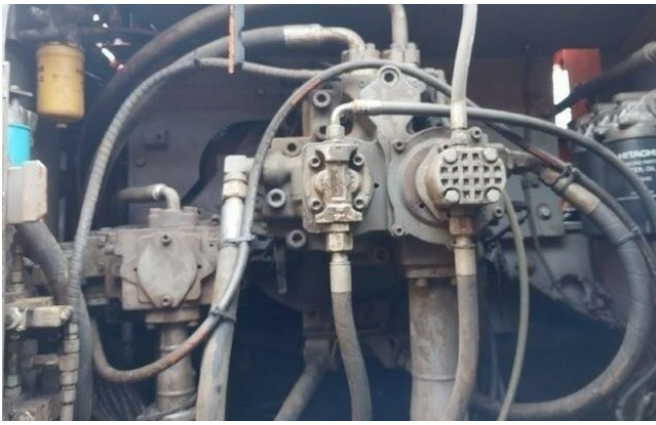

Ansicht 7

WIR KAUFEN IHRE

BAUMASCHINEN
UMSCHLAGMASCHINEN
ANBAUGERÄTE
UND JEDE ART VON ZUBEHÖR!

✓ Jede Marke
✓ Jedes Baujahr
✓ Jeder Zustand

Ankauf@kiesel.net
T: 0152 57 95 89 96

Ansicht 13