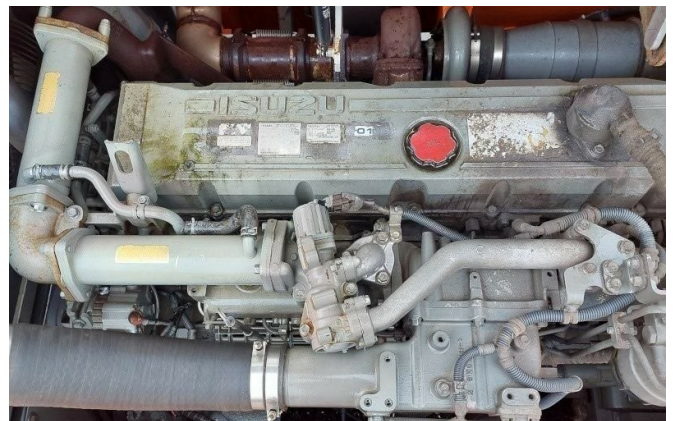

KIESEL

Mein Systempartner.

HITACHI

ZX520LCD-3

Ansicht 6