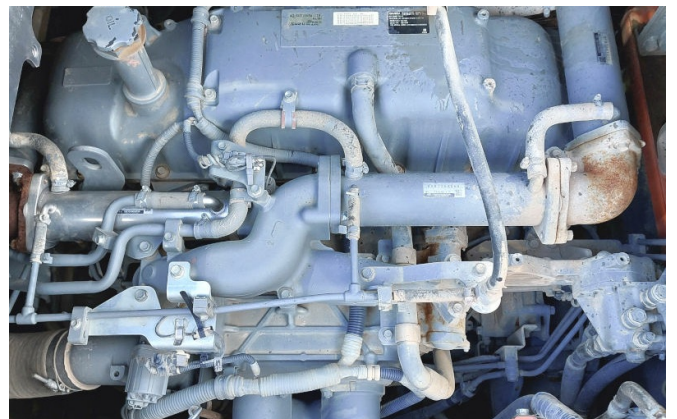

KIESEL

Mein Systempartner.

HITACHI

ZX490LCH-6

Ansicht 6