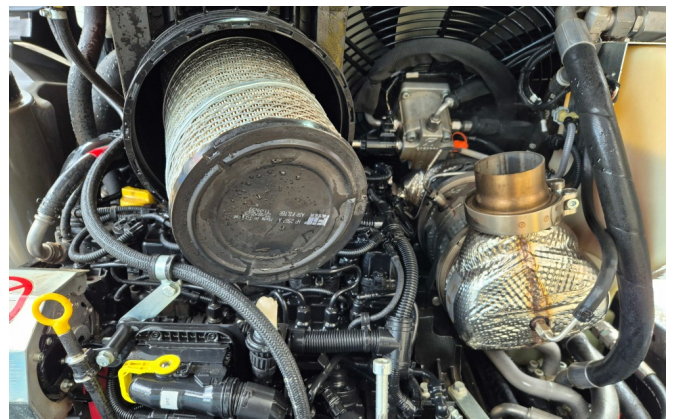

Ausstattung:

High Lift Hubgerüst

ROPS Kabine

55kW Motor Deutz Typ TD 2.9 L4

Dieselpartikelfilter

20-km/h Version

Hydraulikausrüstung für 1. Zusatzkreis

Verrohrung für hydr. Schnellwechler

Mein Systempartner.

HITACHI

ZW95-6 HIGH LIFT

Ansicht 1

Ansicht 2

Ansicht 3

Ansicht 4

Ansicht 5