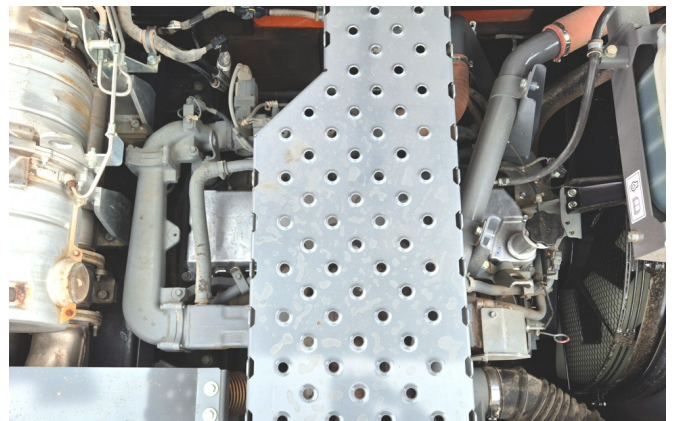

KIESEL

Mein Systempartner.

HITACHI

ZX350LCN-7

Ansicht 6