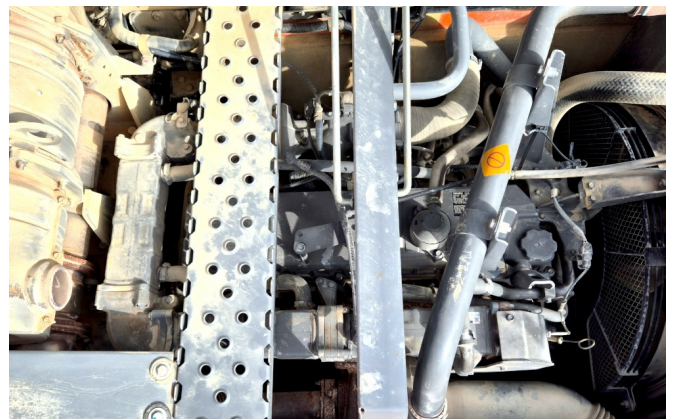

KIESEL

Mein Systempartner.

HITACHI

KTEG KSD405-6

Ansicht 6