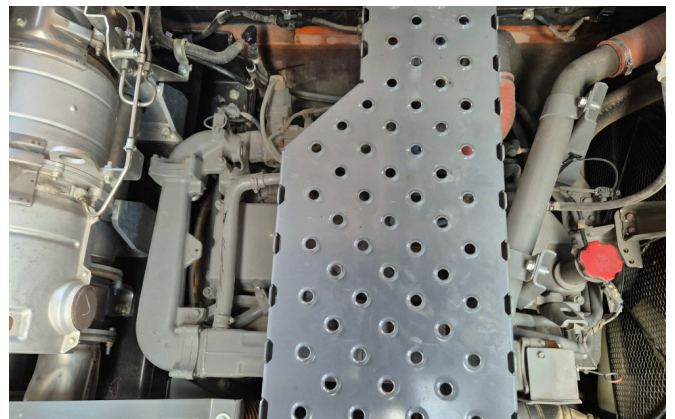

KIESEL

Mein Systempartner.

HITACHI

ZX350LCN-7

Ansicht 6