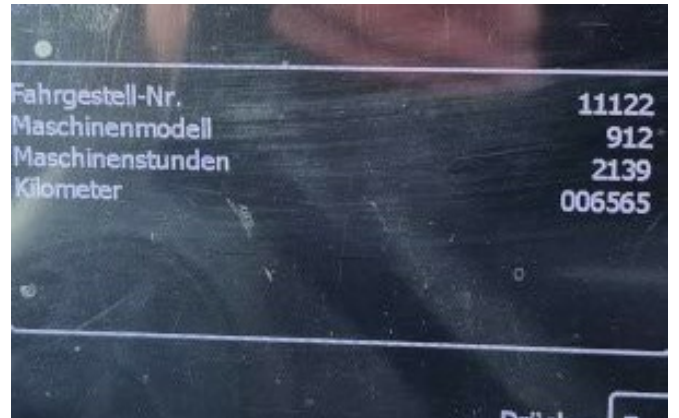

# KIESEL

Mein Systempartner.

**HYDREMA**

**912ZW**

**Ref.-nummer:** 9712415001

**Baujahr:** 2015

**Betriebsstunden:** 2140

**Standort:** Baienfurt

Ansicht 5

Ansicht 6

Ansicht 7

Ansicht 8

Ansicht 9

Ansicht 10

Ansicht 11

Ansicht 12