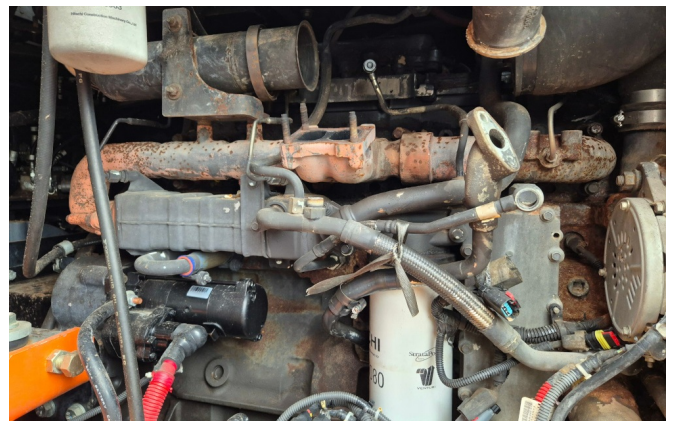

KIESEL

Mein Systempartner.

HITACHI

ZW310-6

Ansicht 6