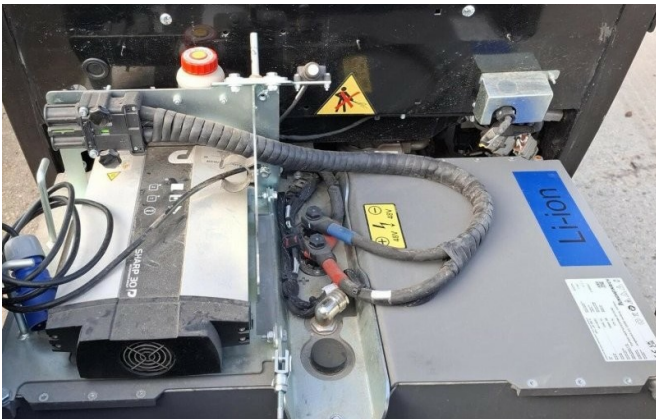

KIESEL

Mein Systempartner.

GIANT

G2200E X-TRA ELEKTRO

Ansicht 5