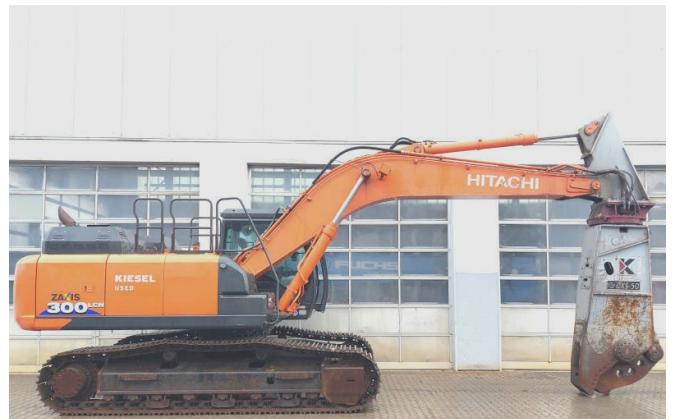

KIESEL

Mein Systempartner.

HITACHI

ZX300LCN-6 + DEMAREC DXS-50

Ansicht 4