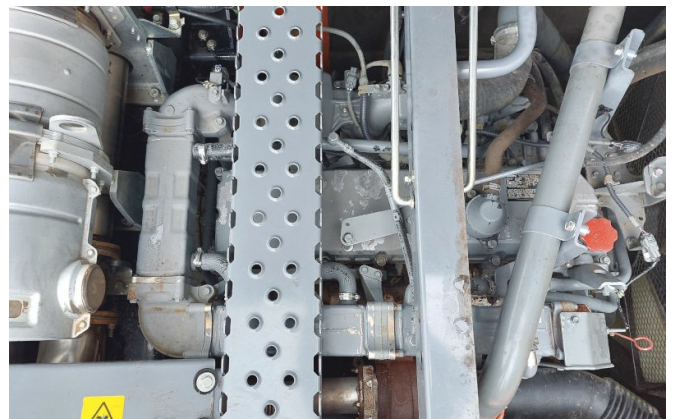

KIESEL

Mein Systempartner.

HITACHI

ZX300LCN-6 + DEMAREC DXS-50

Ansicht 6