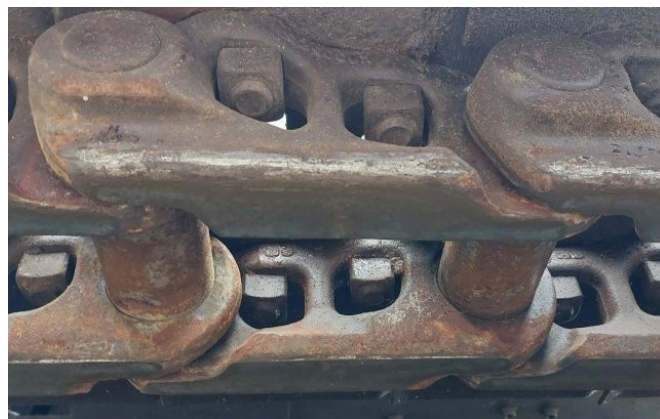

Standort: Baienfurt

Ausstattung:

22m Gitterausleger teilbar
hydraul. Armwechselsystem QuickConnect
hydraul. verstellbarer Unterwagen
hydraul. Kippkabine
Schutzgitter
Klimaanlage
Heckkamera
Zusatzheckgewicht
600mm Bodenplatten
--

Ansicht 3

Ansicht 4

Ansicht 5

Ansicht 6

Ansicht 7

Ansicht 8

Ansicht 9

Ansicht 10