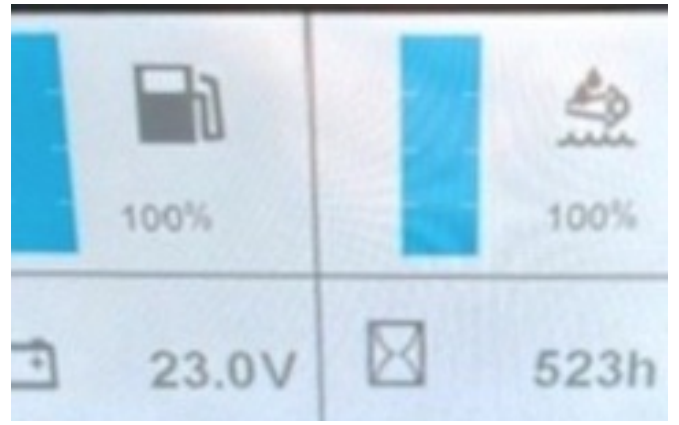

Ansicht 8

WIR KAUFEN IHRE

BAUMASCHINEN

UMSCHLAGMASCHINEN

ANBAUGERÄTE

UND JEDE ART VON ZUBEHÖR!

✓ Jede Marke
✓ Jedes Baujahr
✓ Jeder Zustand

Ankauf@kiesel.net
T: 0152 57 95 89 96

Ansicht 10