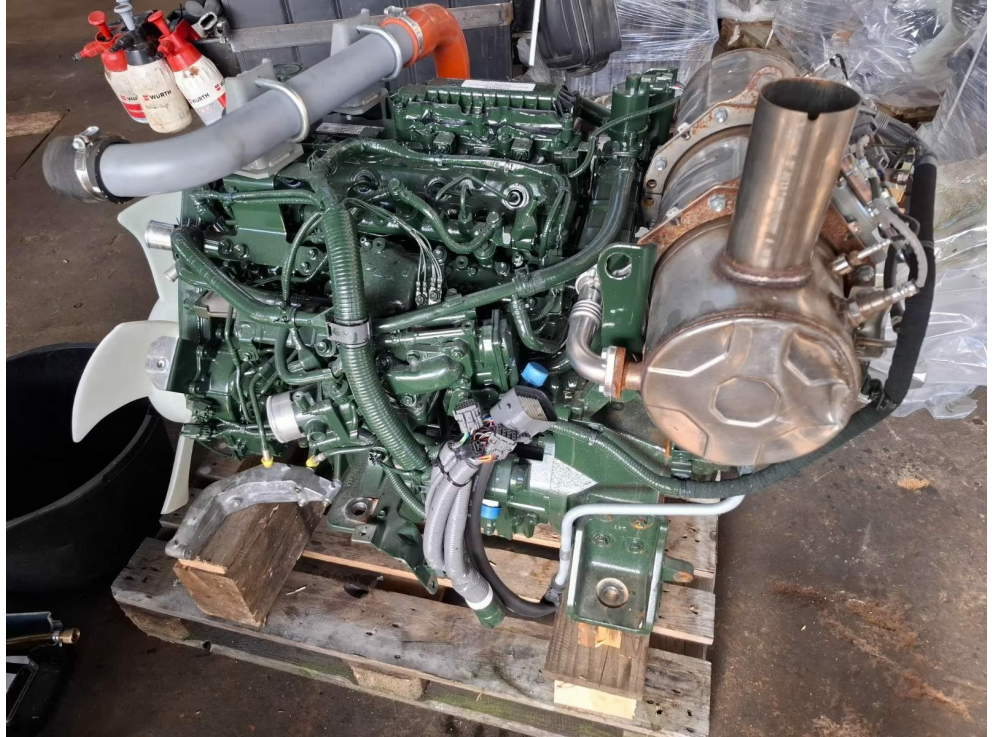

KIESEL

Mein Systempartner.

TOYOTA MOTOR 1KD

Ref.-nummer: Z22420

Baujahr: 2023

Standort: Baienfurt

Technische Daten

Toyota, Motor 1KD passend Hitachi ZX135

Referenznummer: Z22419

Typ: Motor 1KD

Ersatzteilnummer: YA00080588

Neuwertig

Passend zu: Hitachi ZX135

Standort: Bad Friedrichshall

Jetzt anfragen!

sales@kiesel.net

KIESEL

Mein Systempartner.

TOYOTA MOTOR 1KD

Ansicht 1