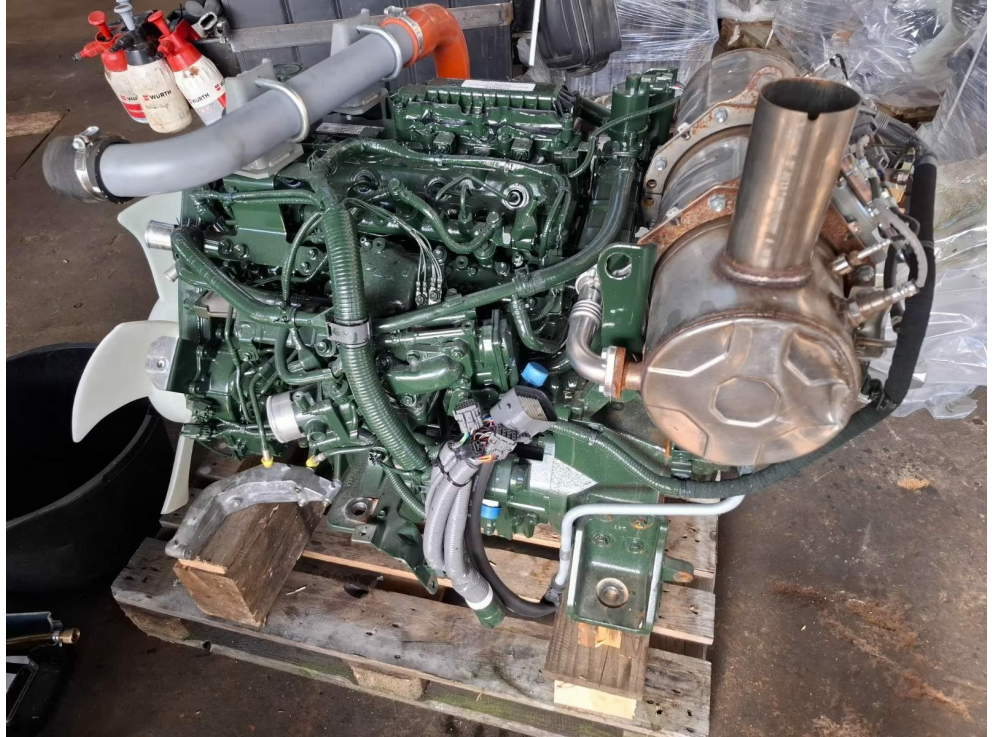

## TOYOTA ENGINE 1KD

**Ref.-number:** Z22419  
**Construction year:** 2023  
**Location:** Baienfurt

### Technical data

**Toyota, Engine 1KD fits Hitachi ZX135**

**Reference number:** Z22419

**Type:** Motor 1KD

**Spare part number:** YA00080588

**In mint condition**

**Suitable for:** Hitachi ZX135

**Location:** Bad Friedrichshall