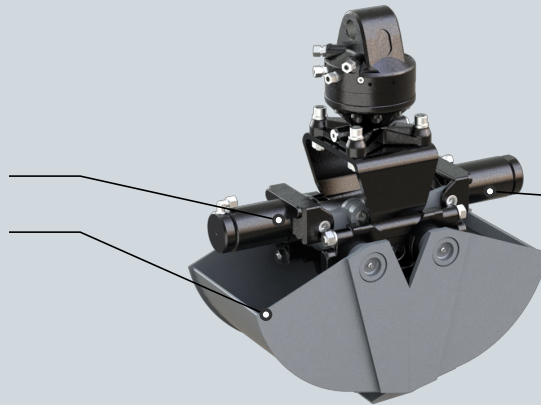

Kinshofer Zweischalens-Tiefbaugreifer

Liegende Zylinder

Optional mit Auswerfer

Zylinderschutz (ab Baubreite 350 mm)

IHRE VORTEILE

Geringer Wartungsaufwand

Die großzügig dimensionierte Lagerung sorgt für minimierten Verschleiß und erhöht die Zuverlässigkeit im Einsatz.

Lange Lebensdauer

Die Schneidkanten bestehen aus besonders widerstandsfähigem Material mit einer Brinell-Härte von 500 HB

Hohe Effizienz beim Beladen

Durch die kompakte Bauweise wird eine maximale Ladehöhe erreicht - ideal für den effizienten Materialumschlag.

Optimale Grabeigenschaften

Die hohe Schließkraft (je nach Baubreite variabel) ermöglicht kraftvolles und präzises Arbeiten auch in anspruchsvollem Boden.

Technische Daten

	C02H-25	C02H-30	C02H-40	C03H-25	C03H-30	C03H-35	C03H-40	C03H-45	C03H-50
Baggerdienstgewicht 1 - 2 t	1 - 2 t	1 - 2 t	1 - 2 t	2 - 3,5 t	2 - 3,5 t	2 - 3,5 t	2 - 3,5 t	2 - 3,5 t	2 - 3,5 t
Gewicht	92 kg	99 kg	112 kg	130 kg	135 kg	145 kg	150 kg	160 kg	165 kg
Schalbreite	250 mm	300 mm	400 mm	250 mm	300 mm	350 mm	400 mm	450 mm	500 mm
Öffnungsweite	725 mm	725 mm	725 mm	930 mm	930 mm	930 mm	930 mm	930 mm	930 mm
Inhalt	25 l	30 l	45 l	45 l	55 l	65 l	75 l	85 l	95 l
Traglast	1.000 kg	1.000 kg	1.000 kg	1.500 kg	1.500 kg	1.500 kg	1.500 kg	1.500 kg	1.500 kg

	C05H-25	C05H-30	C05H-35	C05H-40	C05H-45	C05H-50	C05H-60	C08H-32	C08H-40
Baggerdienstgewicht 3 - 6 t	3 - 6 t	3 - 6 t	3 - 6 t	3 - 6 t	3 - 6 t	3 - 6 t	3 - 6 t	4 - 9 t	4 - 9 t
Gewicht	140 kg	150 kg	160 kg	165 kg	170 kg	180 kg	175 kg	240 kg	260 kg
Schalbreite	250 mm	300 mm	350 mm	400 mm	450 mm	500 mm	600 mm	325 mm	400 mm
Öffnungsweite	1.090 mm	1.090 mm	1.090 mm	1.090 mm	1.090 mm	1.090 mm	880 mm	1.260 mm	1.260 mm
Inhalt	70 l	85 l	100 l	115 l	130 l	140 l	115 l	115 l	145 l
Traglast	2.000 kg	2.000 kg	2.000 kg	2.000 kg	2.000 kg	2.000 kg	2.000 kg	3.000 kg	3.000 kg