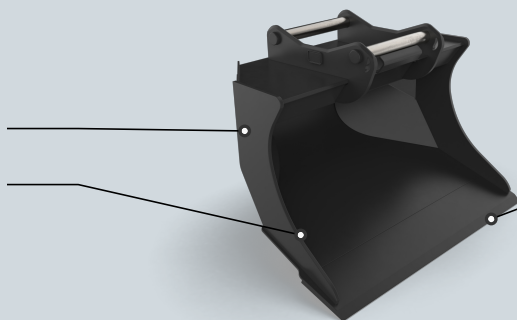

Profillöffel

doppelt verjüngte Seitenteile

Seitenschneide und Boden in HB400

Messer in HB500

Technische Daten

	KPL02-700	KPL02-800	KPL03-800	KPL03-900	KPL03-1000
Baggerdienstgewicht	1 - 1.8 t	1 - 1.8 t	1.6 - 2.6 t	1.6 - 2.6 t	1.6 - 2.6 t
Schnittbreite	700 mm	800 mm	800 mm	900 mm	1.000 mm
Gewicht	52 kg	59 kg	75 kg	84 kg	93 kg
Inhalt	51 l	58 l	81 l	94 l	107 l

	KPL04-900	KPL04-1000	KPL04-1100	KPL04-1200	KPL05-1000	KPL05-1100	KPL05-1200	KPL05-1300
Baggerdienstgewicht	2.6 - 3.5 t	2.6 - 3.5 t	2.6 - 3.5 t	2.6 - 3.5 t	3.5 - 5 t	3.5 - 5 t	3.5 - 5 t	3.5 - 5 t
Schnittbreite	900 mm	1.000 mm	1.100 mm	1.200 mm	1.000 mm	1.100 mm	1.200 mm	1.300 mm
Gewicht	95 kg	105 kg	116 kg	127 kg	121 kg	133 kg	145 kg	157 kg
Inhalt	122 l	138 l	154 l	172 l	175 l	195 l	215 l	235 l

	KPL06-1000	KPL06-1100	KPL06-1200	KPL06-1300	KPL08-1000	KPL08-1100	KPL08-1200	KPL08-1300
Baggerdienstgewicht	4.8 - 6 t	4.8 - 6 t	4.8 - 6 t	4.8 - 6 t	6 - 8 t	6 - 8 t	6 - 8 t	6 - 8 t
Schnittbreite	1.000 mm	1.100 mm	1.200 mm	1.300 mm	1.000 mm	1.100 mm	1.200 mm	1.300 mm
Gewicht	137 kg	150 kg	163 kg	176 kg	176 kg	194 kg	212 kg	230 kg
Inhalt	205 l	230 l	255 l	290 l	245 l	275 l	305 l	335 l

	KPL10-1200	KPL10-1300	KPL10-1400	KPL10-1500	KPL15-1400	KPL15-1500	KPL15-1600
Baggerdienstgewicht	10 - 12 t	10 - 12 t	10 - 12 t	10 - 12 t	11 - 15 t	11 - 15 t	11 - 15 t
Schnittbreite	1.200 mm	1.300 mm	1.400 mm	1.500 mm	1.400 mm	1.500 mm	1.600 mm
Gewicht	270 kg	293 kg	316 kg	339 kg	405 kg	434 kg	463 kg
Inhalt	400 l	445 l	490 l	535 l	570 l	620 l	670 l