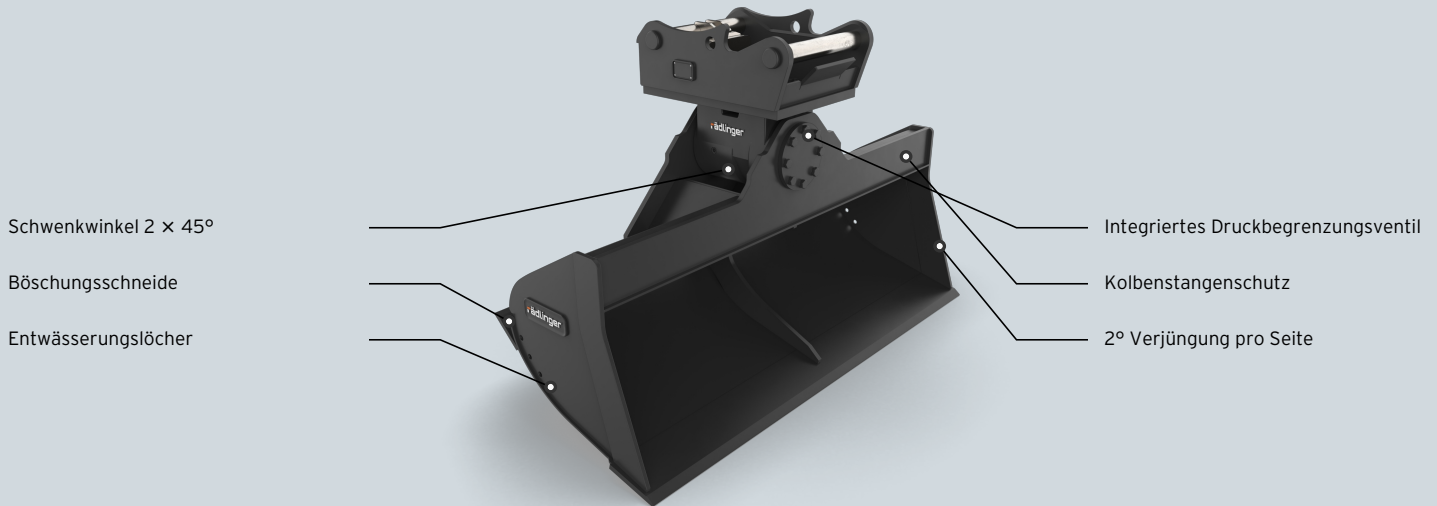

#### Grabenräumlöffel schwenkbar (mit Drehmotor)

#### Technische Daten

	KGL15M-1800	KGL15M-2000	KGL15M-2200	KGL15M-2400	KGL19M-1800	KGL19M-2000
Baggerdienstgewicht	11 - 15 t	11 - 15 t	11 - 15 t	11 - 15 t	15 - 19 t	15 - 19 t
Schnittbreite	1.800 mm	2.000 mm	2.200 mm	2.400 mm	1.800 mm	2.000 mm
Gewicht	626 kg	658 kg	690 kg	722 kg	833 kg	868 kg
Inhalt	440 l	495 l	550 l	605 l	600 l	650 l

	KGL23M-1800	KGL23M-2000	KGL23M-2200	KGL26M-2000	KGL26M-2200	KGL26M-2400	KGL26M-2600
Baggerdienstgewicht	19 - 23 t	19 - 23 t	19 - 23 t	23 - 26 t	23 - 26 t	23 - 26 t	23 - 26 t
Schnittbreite	1.800 mm	2.000 mm	2.200 mm	2.000 mm	2.200 mm	2.400 mm	2.600 mm
Gewicht	961 kg	1.002 kg	1.043 kg	1.263 kg	1.315 kg	1.366 kg	1.418 kg
Inhalt	800 l	900 l	1.000 l	1.000 l	1.125 l	1.250 l	1.375 l