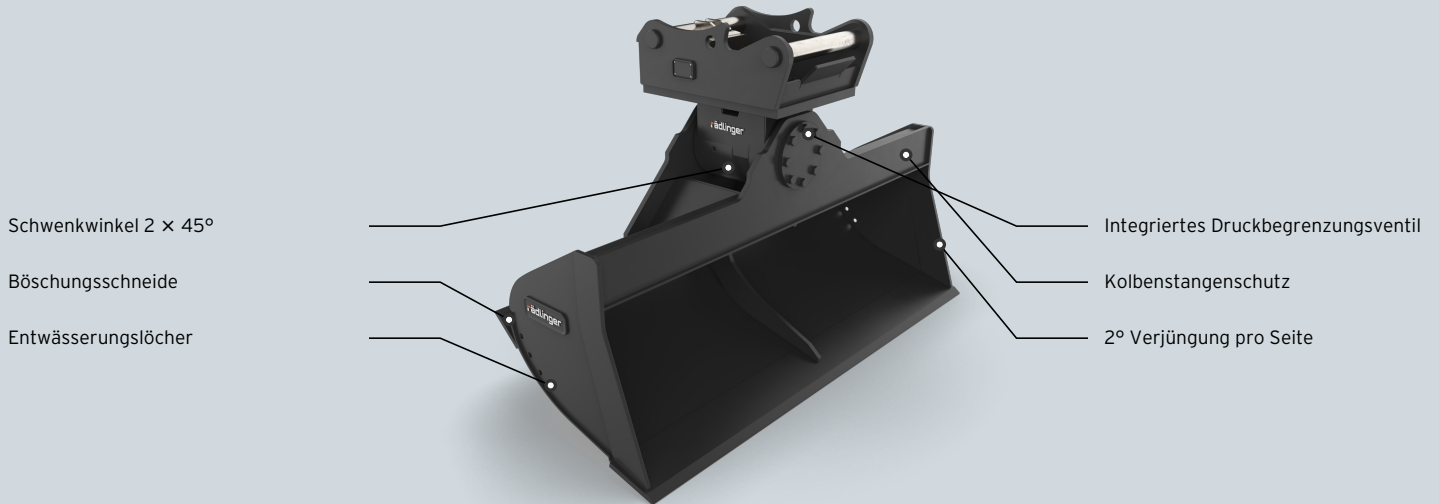

Grabenräumlöffel schwenkbar (mit Drehmotor)

Technische Daten

	KGL15M-1800	KGL15M-2000	KGL15M-2200	KGL15M-2400	KGL19M-1800	KGL19M-2000
Baggerdienstgewicht	11 - 15 t	11 - 15 t	11 - 15 t	11 - 15 t	15 - 19 t	15 - 19 t
cutting width	1.800 mm	2.000 mm	2.200 mm	2.400 mm	1.800 mm	2.000 mm
Gewicht	626 kg	658 kg	690 kg	722 kg	833 kg	868 kg
Inhalt	440 l	495 l	550 l	605 l	600 l	650 l

	KGL23M-1800	KGL23M-2000	KGL23M-2200	KGL26M-2000	KGL26M-2200	KGL26M-2400	KGL26M-2600
Baggerdienstgewicht	19 - 23 t	19 - 23 t	19 - 23 t	23 - 26 t	23 - 26 t	23 - 26 t	23 - 26 t
cutting width	1.800 mm	2.000 mm	2.200 mm	2.000 mm	2.200 mm	2.400 mm	2.600 mm
Gewicht	961 kg	1.002 kg	1.043 kg	1.263 kg	1.315 kg	1.366 kg	1.418 kg
Inhalt	800 l	900 l	1.000 l	1.000 l	1.125 l	1.250 l	1.375 l

	KGL28M-2000	KGL28M-2200	KGL28M-2400	KGL28M-2600	KGL35M-2000	KGL35M-2200	KGL35M-2400	KGL35M-2600	KGL35M-2800
Baggerdienstgewicht	23 - 29 t	23 - 29 t	23 - 29 t	23 - 29 t	29 - 40 t	29 - 40 t	29 - 40 t	29 - 40 t	29 - 40 t
cutting width	2.000 mm	2.200 mm	2.400 mm	2.600 mm	2.000 mm	2.200 mm	2.400 mm	2.600 mm	2.800 mm
Gewicht	1.515 kg	1.572 kg	1.632 kg	1.691 kg	2.090 kg	2.160 kg	2.245 kg	2.325 kg	2.395 kg
Inhalt	1.100 l	1.260 l	1.430 l	1.600 l	1.330 l	1.515 l	1.700 l	1.885 l	2.070 l