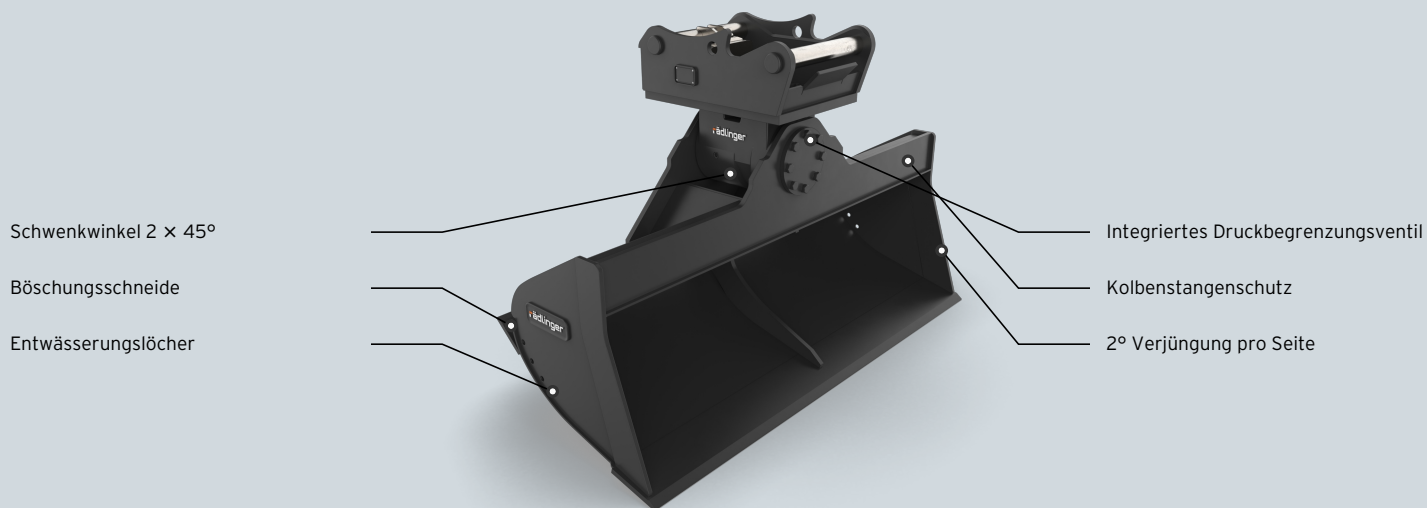

#### Grabenräumlöffel schwenkbar (mit Drehmotor)

#### Technische Daten

	KGL15M-1800	KGL15M-2000	KGL15M-2200	KGL15M-2400	KGL19M-1800	KGL19M-2000
Baggerdienstgewicht	11 - 15 t	11 - 15 t	11 - 15 t	11 - 15 t	15 - 19 t	15 - 19 t
Schnittbreite	1.800 mm	2.000 mm	2.200 mm	2.400 mm	1.800 mm	2.000 mm
Gewicht	626 kg	658 kg	690 kg	722 kg	833 kg	868 kg
Inhalt	440 l	495 l	550 l	605 l	600 l	650 l

	KGL23M-1800	KGL23M-2000	KGL23M-2200	KGL26M-2000	KGL26M-2200	KGL26M-2400	KGL26M-2600
Baggerdienstgewicht	19 - 23 t	19 - 23 t	19 - 23 t	23 - 26 t	23 - 26 t	23 - 26 t	23 - 26 t
Schnittbreite	1.800 mm	2.000 mm	2.200 mm	2.000 mm	2.200 mm	2.400 mm	2.600 mm
Gewicht	961 kg	1.002 kg	1.043 kg	1.263 kg	1.315 kg	1.366 kg	1.418 kg
Inhalt	800 l	900 l	1.000 l	1.000 l	1.125 l	1.250 l	1.375 l

	KGL28M-2000	KGL28M-2200	KGL28M-2400	KGL28M-2600	KGL35M-2000	KGL35M-2200	KGL35M-2400	KGL35M-2600	KGL35M-2800
Baggerdienstgewicht	23 - 29 t	23 - 29 t	23 - 29 t	23 - 29 t	29 - 40 t	29 - 40 t	29 - 40 t	29 - 40 t	29 - 40 t
Schnittbreite	2.000 mm	2.200 mm	2.400 mm	2.600 mm	2.000 mm	2.200 mm	2.400 mm	2.600 mm	2.800 mm
Gewicht	1.515 kg	1.572 kg	1.632 kg	1.691 kg	2.090 kg	2.160 kg	2.245 kg	2.325 kg	2.395 kg
Inhalt	1.100 l	1.260 l	1.430 l	1.600 l	1.330 l	1.515 l	1.700 l	1.885 l	2.070 l