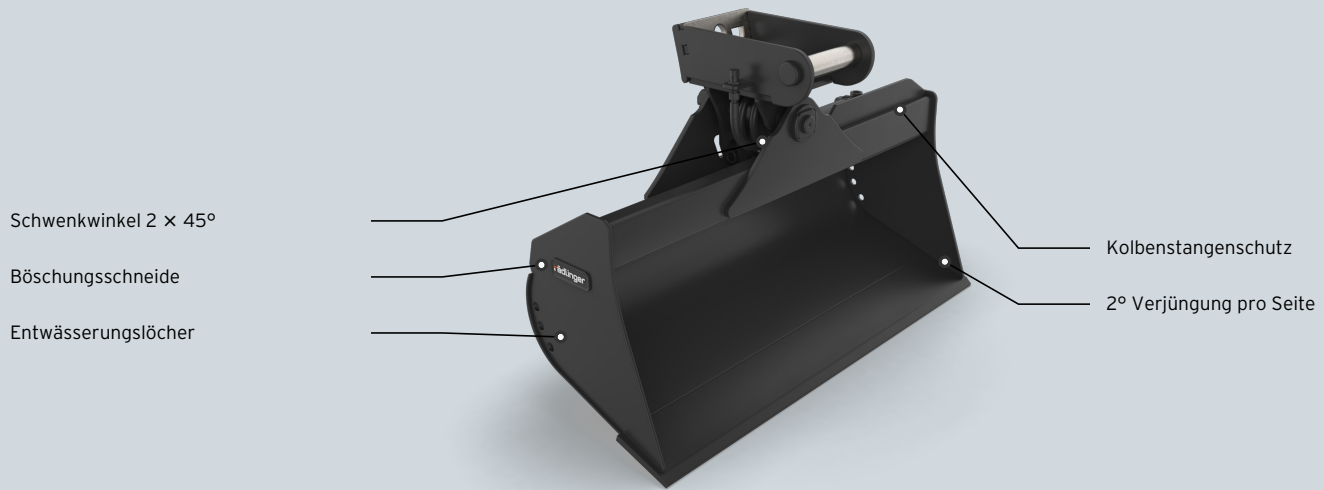

KTEG 360° Grabenräumlöffel schwenkbar

IHRE VORTEILE

Maximaler Einsatzradius

Verbesserte Manövrierfähigkeit durch 360° Funktion.

Schneller Rückverfüllen

Einschieben des Aushubs durch Eindrehen des Löffels 90° nach links oder rechts.

Mehr Produktivität

Arbeiten in alle Richtungen reduziert das Versetzen des Baggers.

Tiltrotator „light“

In Kombination mit Schwenklöffeln sind auch 3D-Anwendungen einfach darstellbar.

Technische Daten