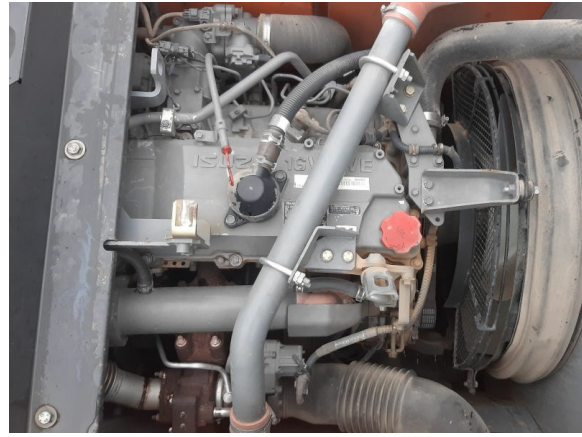

KIESEL GmbH
Baidter Straße 29
88255 Baienfurt
www.kiesel.net

Handelsregister B
Amtsgericht Ulm HRB 551087
USt-IdNr: DE185630186
Geschäftsführung: Toni Kiesel,
Kathrin Kiesel, Maximilian Schmidt,
Ludwig Vetter, Harald Thum

Eingabefehler und Irrtümer in diesem Angebot werden ausdrücklich vorbehalten.
Entscheidend sind allein die konkreten Vereinbarungen in der Auftragsbestätigung bzw. im Kaufvertrag.