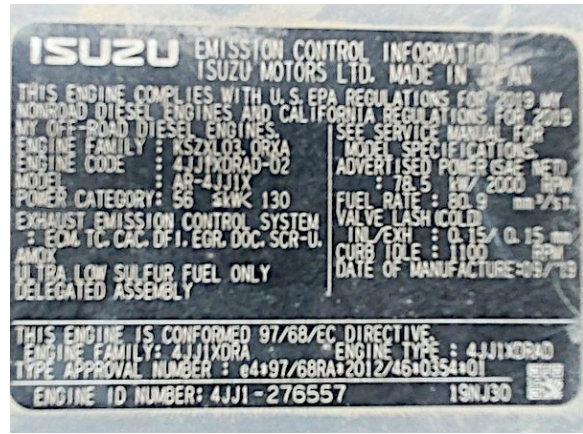

KIESEL GmbH
Baidter Straße 29
88255 Baienfurt
www.kiesel.net

Handelsregister B
Amtsgericht Ulm HRB 551087
USt-IdNr: DE185630186
Geschäftsführung: Toni Kiesel,
Kathrin Kiesel, Maximilian Schmidt,
Ludwig Vetter, Harald Thum

Eingabefehler und Irrtümer in diesem Angebot werden ausdrücklich vorbehalten.
Entscheidend sind allein die konkreten Vereinbarungen in der Auftragsbestätigung bzw. im
Kaufvertrag.