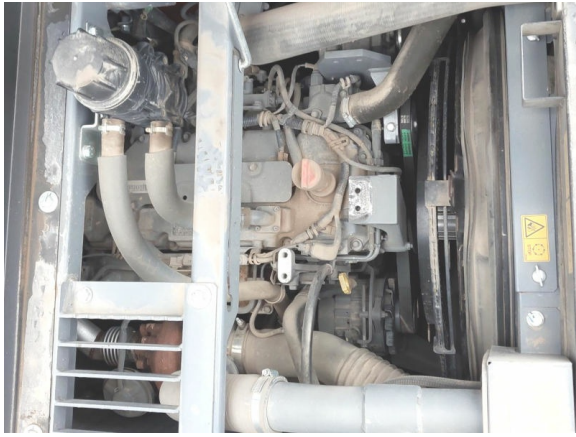

KIESEL GmbH
Baidter Straße 29
88255 Baienfurt
www.kiesel.net

Handelsregister B
Amtsgericht Ulm HRB 551087
USt-IdNr: DE185630186
Geschäftsführung: Toni Kiesel,
Kathrin Kiesel, Maximilian Schmidt,
Ludwig Vetter, Harald Thum

Eingabefehler und Irrtümer in diesem Angebot werden ausdrücklich vorbehalten.
Entscheidend sind allein die konkreten Vereinbarungen in der Auftragsbestätigung bzw. im
Kaufvertrag.