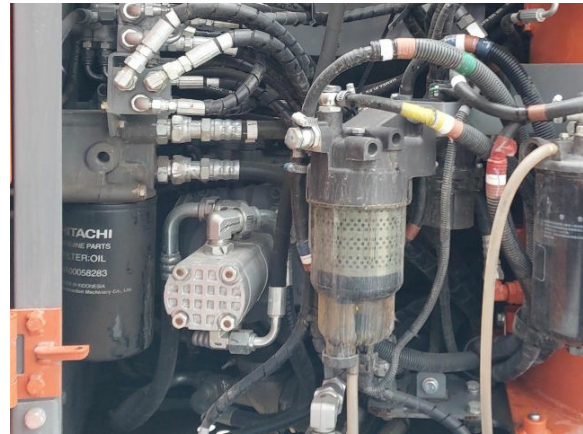

KIESEL GmbH
Baidter Straße 29
88255 Baienfurt
www.kiesel.net

Handelsregister B
Amtsgericht Ulm HRB 551087
USt-IdNr: DE185630186
Geschäftsführung: Toni Kiesel,
Kathrin Kiesel, Maximilian Schmidt,
Ludwig Vetter, Harald Thum

Eingabefehler und Irrtümer in diesem Angebot werden ausdrücklich vorbehalten.
Entscheidend sind allein die konkreten Vereinbarungen in der Auftragsbestätigung bzw. im
Kaufvertrag.