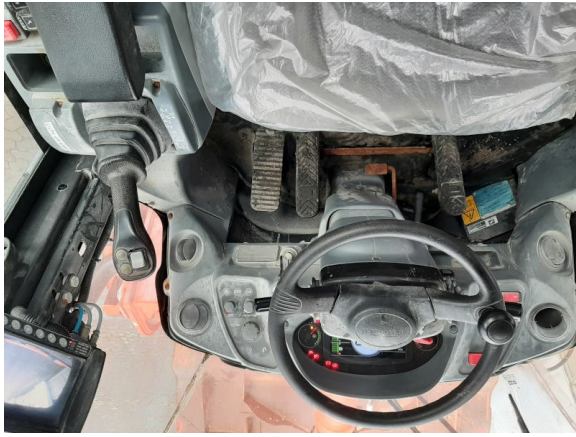

KIESEL GmbH
Bainder Straße 29
88255 Baienfurt
www.kiesel.net

Handelsregister B
Amtsgericht Ulm HRB 551087
USt-IdNr: DE185630186
Geschäftsführung: Toni Kiesel,
Kathrin Kiesel, Maximilian Schmidt,
Ludwig Vetter, Harald Thum

Eingabefehler und Irrtümer in diesem Angebot werden ausdrücklich vorbehalten.
Entscheidend sind allein die konkreten Vereinbarungen in der Auftragsbestätigung bzw. im Kaufvertrag.