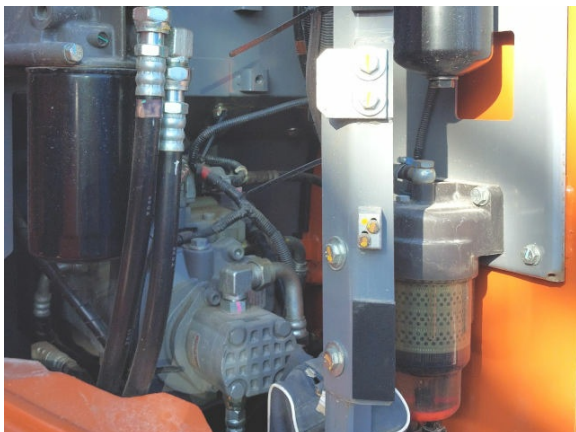

KIESEL GmbH
Baidtler Straße 29
88255 Baienfurt
www.kiesel.net

Handelsregister B
Amtsgericht Ulm HRB 551087
USt-IdNr: DE185630186
Geschäftsführung: Toni Kiesel,
Kathrin Kiesel, Maximilian Schmidt,
Ludwig Vetter, Harald Thum

Eingabefehler und Irrtümer in diesem Angebot werden ausdrücklich vorbehalten.
Entscheidend sind allein die konkreten Vereinbarungen in der Auftragsbestätigung bzw. im Kaufvertrag.