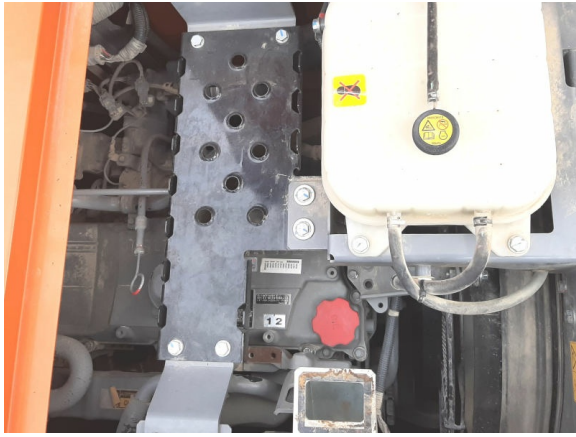

KIESEL GmbH
Baidter Straße 29
88255 Baienfurt
www.kiesel.net

Handelsregister B
Amtsgericht Ulm HRB 551087
USt-IdNr: DE185630186
Geschäftsführung: Toni Kiesel,
Kathrin Kiesel, Maximilian Schmidt,
Ludwig Vetter, Harald Thum

Eingabefehler und Irrtümer in diesem Angebot werden ausdrücklich vorbehalten.
Entscheidend sind allein die konkreten Vereinbarungen in der Auftragsbestätigung bzw. im Kaufvertrag.