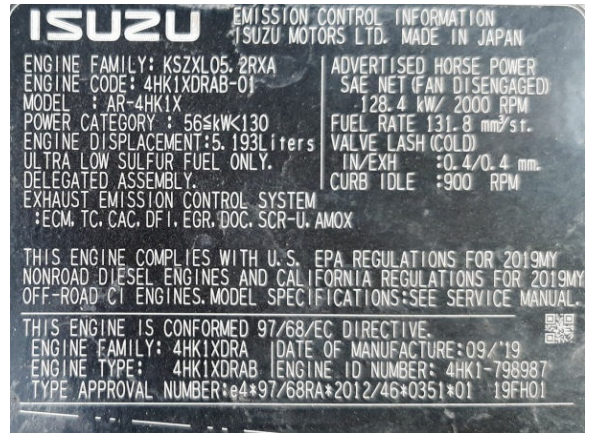

KIESEL GmbH
Baidter Straße 29
88255 Baienfurt
www.kiesel.net

Handelsregister B
Amtsgericht Ulm HRB 551087
USt-IdNr: DE185630186
Geschäftsführung: Toni Kiesel,
Kathrin Kiesel, Maximilian Schmidt,
Ludwig Vetter, Harald Thum

Eingabefehler und Irrtümer in diesem Angebot werden ausdrücklich vorbehalten.
Entscheidend sind allein die konkreten Vereinbarungen in der Auftragsbestätigung bzw. im Kaufvertrag.