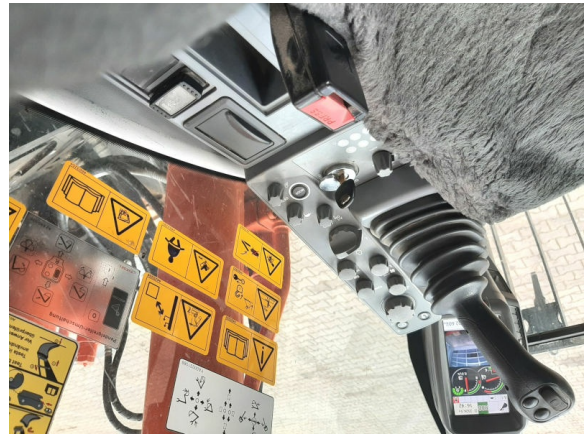

KIESEL GmbH
Bainder Straße 29
88255 Baienfurt
www.kiesel.net

Handelsregister B
Amtsgericht Ulm HRB 551087
USt-IdNr: DE185630186
Geschäftsführung: Toni Kiesel,
Kathrin Kiesel, Maximilian Schmidt,
Ludwig Vetter, Harald Thum

Eingabefehler und Irrtümer in diesem Angebot werden ausdrücklich vorbehalten.
Entscheidend sind allein die konkreten Vereinbarungen in der Auftragsbestätigung bzw. im Kaufvertrag.