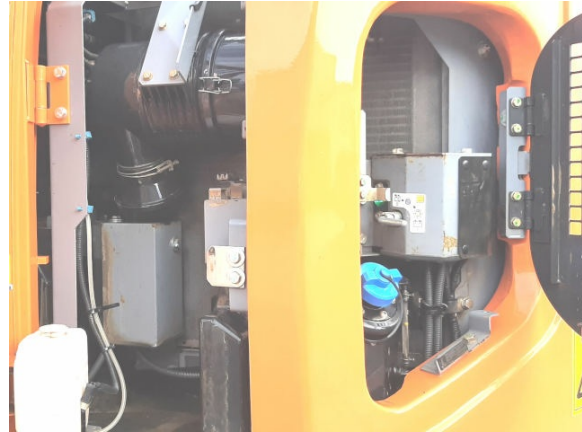

KIESEL GmbH
Baidter Straße 29
88255 Baienfurt
www.kiesel.net

Handelsregister B
Amtsgericht Ulm HRB 551087
USt-IdNr: DE185630186
Geschäftsführung: Toni Kiesel,
Kathrin Kiesel, Maximilian Schmidt,
Ludwig Vetter, Harald Thum

Eingabefehler und Irrtümer in diesem Angebot werden ausdrücklich vorbehalten.
Entscheidend sind allein die konkreten Vereinbarungen in der Auftragsbestätigung bzw. im Kaufvertrag.