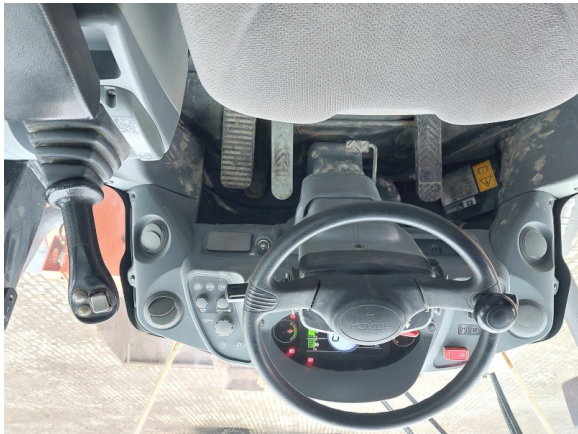

KIESEL GmbH
Bainder Straße 29
88255 Baienfurt
www.kiesel.net

Handelsregister B
Amtsgericht Ulm HRB 551087
USt-IdNr: DE185630186
Geschäftsführung: Toni Kiesel,
Kathrin Kiesel, Maximilian Schmidt,
Ludwig Vetter, Harald Thum

Eingabefehler und Irrtümer in diesem Angebot werden ausdrücklich vorbehalten.
Entscheidend sind allein die konkreten Vereinbarungen in der Auftragsbestätigung bzw. im Kaufvertrag.