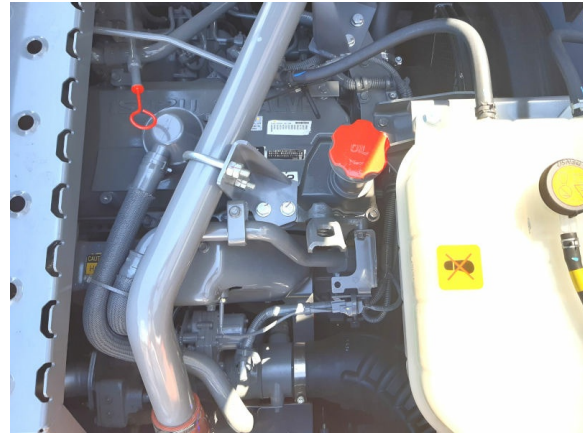

KIESEL

Top-Bewertungen

- ★★★★★ 4,6 bei Google
- ★★★★★ 4,6 bei MachineryLine
- ★★★★★ 4,6 bei Truck1
- ★★★★★ 4,7 bei Europa-Baumaschine

KIESEL GmbH
Baidter Straße 29
88255 Baienfurt
www.kiesel.net

Handelsregister B
Amtsgericht Ulm HRB 551087
USt-IdNr: DE185630186
Geschäftsführung: Toni Kiesel,
Kathrin Kiesel, Maximilian Schmidt,
Ludwig Vetter, Harald Thum

Eingabefehler und Irrtümer in diesem Angebot werden ausdrücklich vorbehalten.
Entscheidend sind allein die konkreten Vereinbarungen in der Auftragsbestätigung bzw. im Kaufvertrag.