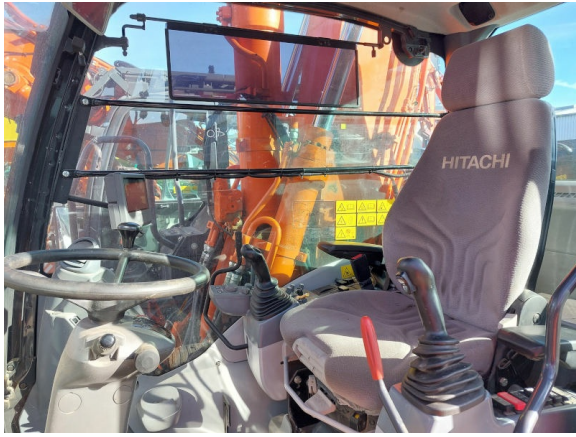

Top-Bewertungen
★★★★★ 4,6 bei Google
★★★★★ 4,6 bei MachineryLine
★★★★★ 4,6 bei Truck1
★★★★★ 4,7 bei Europa-Baumaschine

KIESEL GmbH
Baidter Straße 29
88255 Baienfurt
www.kiesel.net

Handelsregister B
Amtsgericht Ulm HRB 551087
USt-IdNr: DE185630186
Geschäftsführung: Toni Kiesel,
Kathrin Kiesel, Maximilian Schmidt,
Ludwig Vetter, Harald Thum

Eingabefehler und Irrtümer in diesem Angebot werden ausdrücklich vorbehalten.
Entscheidend sind allein die konkreten Vereinbarungen in der Auftragsbestätigung bzw. im Kaufvertrag.