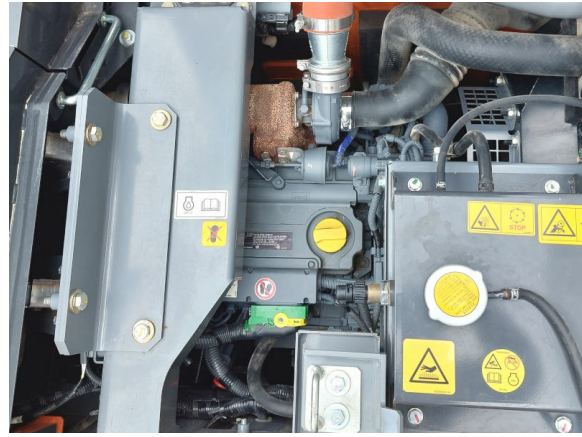

KIESEL GmbH
Bainder Straße 29
88255 Baienfurt
www.kiesel.net

Handelsregister B
Amtsgericht Ulm HRB 551087
USt-IdNr: DE185630186
Geschäftsführung: Toni Kiesel,
Kathrin Kiesel, Maximilian Schmidt,
Ludwig Vetter, Harald Thum

Eingabefehler und Irrtümer in diesem Angebot werden ausdrücklich vorbehalten.
Entscheidend sind allein die konkreten Vereinbarungen in der Auftragsbestätigung bzw. im
Kaufvertrag.