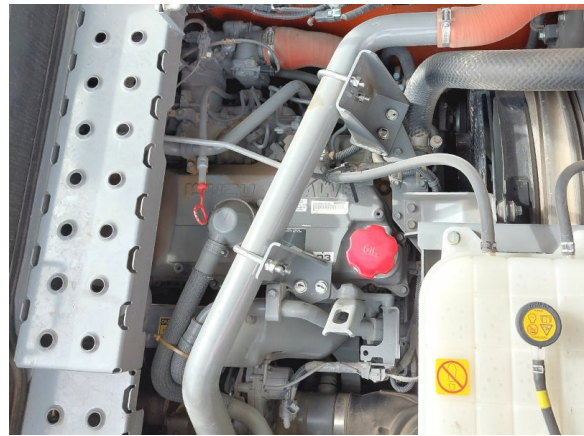

KIESEL GmbH
Bainder Straße 29
88255 Baienfurt
www.kiesel.net

Handelsregister B
Amtsgericht Ulm HRB 551087
USt-IdNr: DE185630186
Geschäftsführung: Toni Kiesel,
Kathrin Kiesel, Maximilian Schmidt,
Ludwig Vetter, Harald Thum

Eingabefehler und Irrtümer in diesem Angebot werden ausdrücklich vorbehalten.
Entscheidend sind allein die konkreten Vereinbarungen in der Auftragsbestätigung bzw. im Kaufvertrag.