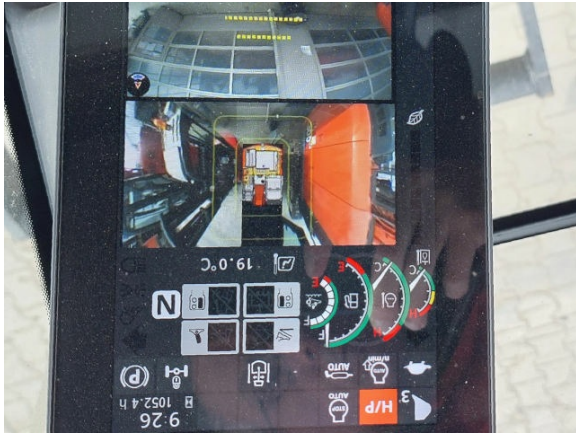

KIESEL GmbH
Bainder Straße 29
88255 Baienfurt
www.kiesel.net

Handelsregister B
Amtsgericht Ulm HRB 551087
USt-IdNr: DE185630186
Geschäftsführung: Toni Kiesel,
Kathrin Kiesel, Maximilian Schmidt,
Ludwig Vetter, Harald Thum

Eingabefehler und Irrtümer in diesem Angebot werden ausdrücklich vorbehalten.
Entscheidend sind allein die konkreten Vereinbarungen in der Auftragsbestätigung bzw. im Kaufvertrag.