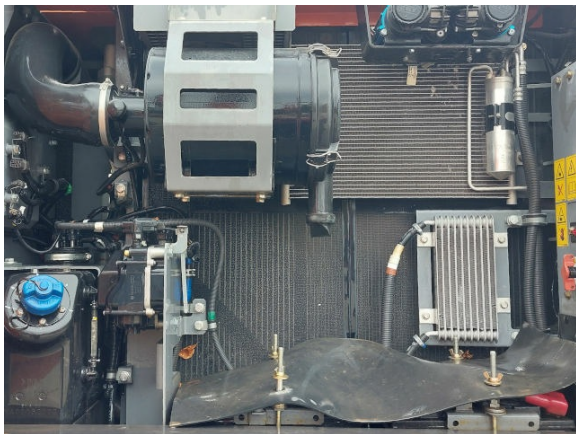

KIESEL GmbH
Bainder Straße 29
88255 Baienfurt
www.kiesel.net

Handelsregister B
Amtsgericht Ulm HRB 551087
USt-IdNr: DE185630186
Geschäftsführung: Toni Kiesel,
Kathrin Kiesel, Maximilian Schmidt,
Ludwig Vetter, Harald Thum

Eingabefehler und Irrtümer in diesem Angebot werden ausdrücklich vorbehalten.
Entscheidend sind allein die konkreten Vereinbarungen in der Auftragsbestätigung bzw. im Kaufvertrag.