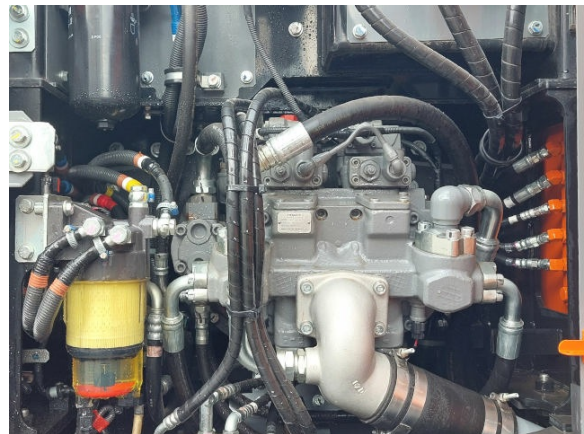

KIESEL GmbH
Bainder Straße 29
88255 Baienfurt
www.kiesel.net

Handelsregister B
Amtsgericht Ulm HRB 551087
USt-IdNr: DE185630186
Geschäftsführung: Toni Kiesel,
Kathrin Kiesel, Maximilian Schmidt,
Ludwig Vetter, Harald Thum

Eingabefehler und Irrtümer in diesem Angebot werden ausdrücklich vorbehalten.
Entscheidend sind allein die konkreten Vereinbarungen in der Auftragsbestätigung bzw. im Kaufvertrag.