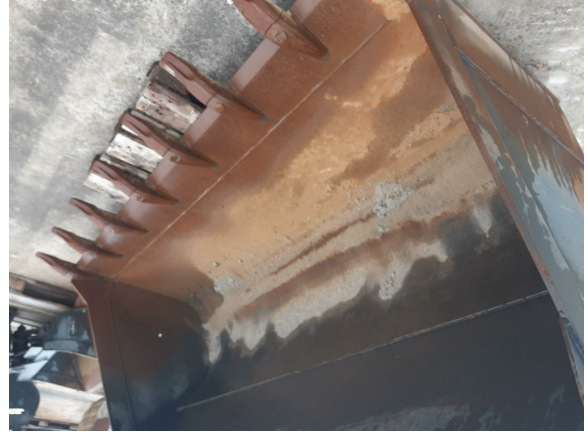

KIESEL

KIESEL GmbH
Bainder Straße 29
88255 Baienfurt
www.kiesel.net

Handelsregister B
Amtsgericht Ulm HRB 551087
USt-IdNr: DE185630186
Geschäftsführung: Toni Kiesel,
Kathrin Kiesel, Maximilian Schmidt,
Ludwig Vetter, Harald Thum

Eingabefehler und Irrtümer in diesem Angebot werden ausdrücklich vorbehalten.
Entscheidend sind allein die konkreten Vereinbarungen in der Auftragsbestätigung bzw. im Kaufvertrag.