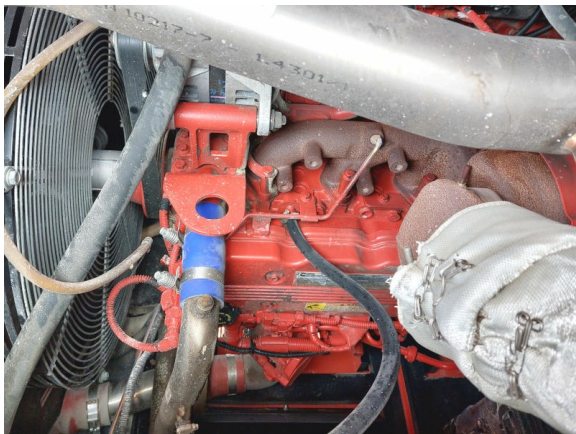

KIESEL GmbH
Baidter Straße 29
88255 Baienfurt
www.kiesel.net

Handelsregister B
Amtsgericht Ulm HRB 551087
USt-IdNr: DE185630186
Geschäftsführung: Toni Kiesel,
Kathrin Kiesel, Maximilian Schmidt,
Ludwig Vetter, Harald Thum

Eingabefehler und Irrtümer in diesem Angebot werden ausdrücklich vorbehalten.
Entscheidend sind allein die konkreten Vereinbarungen in der Auftragsbestätigung bzw. im Kaufvertrag.