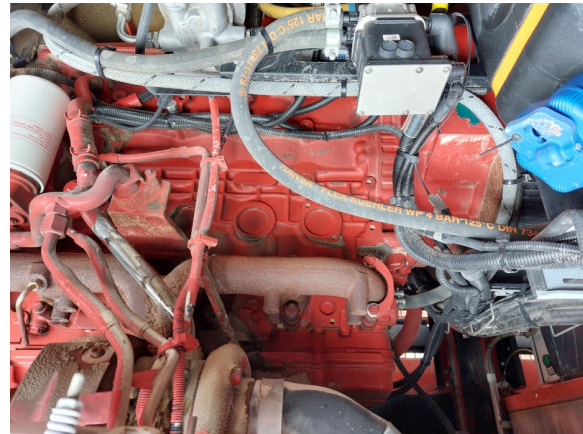

KIESEL GmbH
Baidter Straße 29
88255 Baienfurt
www.kiesel.net

Handelsregister B
Amtsgericht Ulm HRB 551087
USt-IdNr: DE185630186
Geschäftsführung: Toni Kiesel,
Kathrin Kiesel, Maximilian Schmidt,
Ludwig Vetter, Harald Thum

Eingabefehler und Irrtümer in diesem Angebot werden ausdrücklich vorbehalten.
Entscheidend sind allein die konkreten Vereinbarungen in der Auftragsbestätigung bzw. im Kaufvertrag.