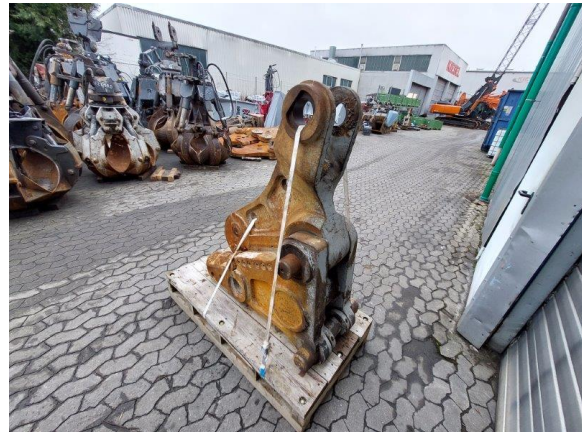

KIESEL

KIESEL GmbH
Baindter Straße 29
88255 Baienfurt
www.kiesel.net

Handelsregister B
Amtsgericht Ulm HRB 551087
USt-IdNr: DE185630186
Geschäftsführung: Toni Kiesel,
Kathrin Kiesel, Maximilian Schmidt,
Ludwig Vetter, Harald Thum

Eingabefehler und Irrtümer in diesem Angebot werden ausdrücklich vorbehalten.
Entscheidend sind allein die konkreten Vereinbarungen in der Auftragsbestätigung bzw. im Kaufvertrag.