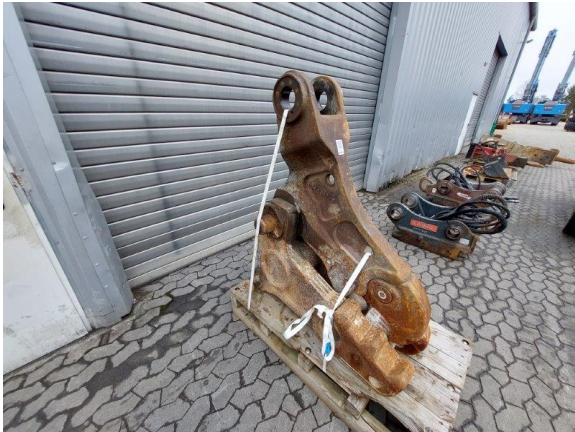

KIESEL

KIESEL GmbH
Baindter Straße 29
88255 Baienfurt
www.kiesel.net

Handelsregister B
Amtsgericht Ulm HRB 551087
USt-IdNr: DE185630186
Geschäftsführung: Toni Kiesel,
Kathrin Kiesel, Maximilian Schmidt,
Ludwig Vetter, Harald Thum

Eingabefehler und Irrtümer in diesem Angebot werden ausdrücklich vorbehalten.
Entscheidend sind allein die konkreten Vereinbarungen in der Auftragsbestätigung bzw. im Kaufvertrag.