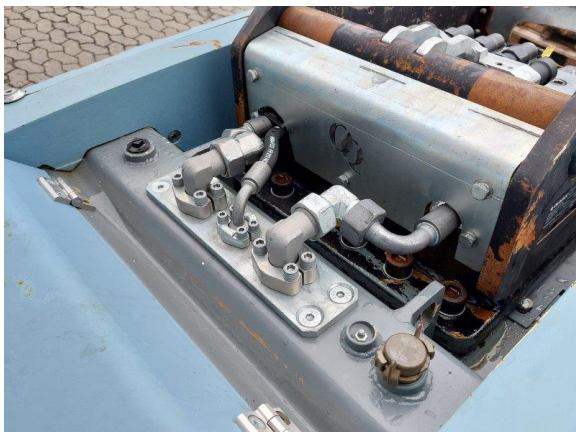

KIESEL

Spalteinstellung: max. 100 mm³

Standort: Baienfurt

KIESEL GmbH
Bainder Straße 29
88255 Baienfurt
www.kiesel.net

Handelsregister B
Amtsgericht Ulm HRB 551087
USt-IdNr: DE185630186
Geschäftsführung: Toni Kiesel,
Kathrin Kiesel, Maximilian Schmidt,
Ludwig Vetter, Harald Thum

Eingabefehler und Irrtümer in diesem Angebot werden ausdrücklich vorbehalten.
Entscheidend sind allein die konkreten Vereinbarungen in der Auftragsbestätigung bzw. im Kaufvertrag.