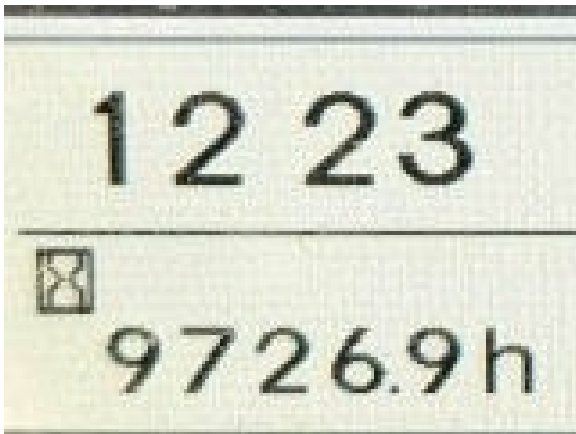

KIESEL GmbH
Bainder Straße 29
88255 Baienfurt
www.kiesel.net

Handelsregister B
Amtsgericht Ulm HRB 551087
USt-IdNr: DE185630186
Geschäftsführung: Toni Kiesel,
Kathrin Kiesel, Maximilian Schmidt,
Ludwig Vetter, Harald Thum

Eingabefehler und Irrtümer in diesem Angebot werden ausdrücklich vorbehalten.
Entscheidend sind allein die konkreten Vereinbarungen in der Auftragsbestätigung bzw. im Kaufvertrag.