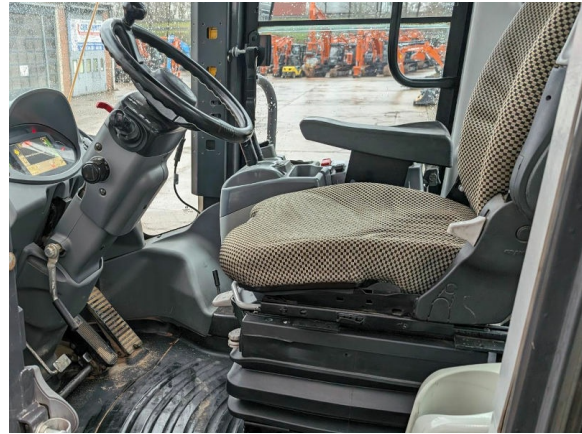

KIESEL GmbH
Bainder Straße 29
88255 Baienfurt
www.kiesel.net

Handelsregister B
Amtsgericht Ulm HRB 551087
USt-IdNr: DE185630186
Geschäftsführung: Toni Kiesel,
Kathrin Kiesel, Maximilian Schmidt,
Ludwig Vetter, Harald Thum

Eingabefehler und Irrtümer in diesem Angebot werden ausdrücklich vorbehalten.
Entscheidend sind allein die konkreten Vereinbarungen in der Auftragsbestätigung bzw. im Kaufvertrag.