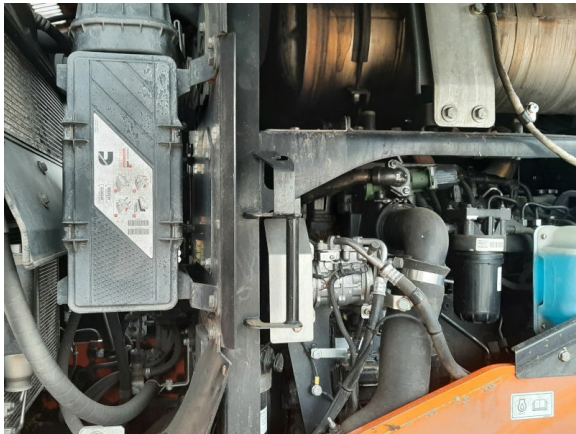

KIESEL GmbH
Bainder Straße 29
88255 Baienfurt
www.kiesel.net

Handelsregister B
Amtsgericht Ulm HRB 551087
USt-IdNr: DE185630186
Geschäftsführung: Toni Kiesel,
Kathrin Kiesel, Maximilian Schmidt,
Ludwig Vetter, Harald Thum

Eingabefehler und Irrtümer in diesem Angebot werden ausdrücklich vorbehalten.
Entscheidend sind allein die konkreten Vereinbarungen in der Auftragsbestätigung bzw. im Kaufvertrag.