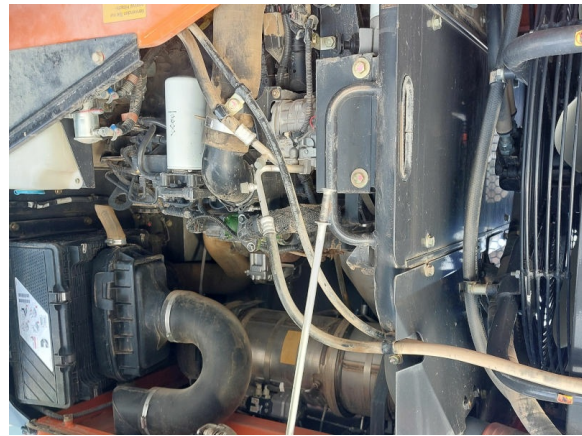

KIESEL GmbH
Bainder Straße 29
88255 Baienfurt
www.kiesel.net

Handelsregister B
Amtsgericht Ulm HRB 551087
USt-IdNr: DE185630186
Geschäftsführung: Toni Kiesel,
Kathrin Kiesel, Maximilian Schmidt,
Ludwig Vetter, Harald Thum

Eingabefehler und Irrtümer in diesem Angebot werden ausdrücklich vorbehalten.
Entscheidend sind allein die konkreten Vereinbarungen in der Auftragsbestätigung bzw. im Kaufvertrag.