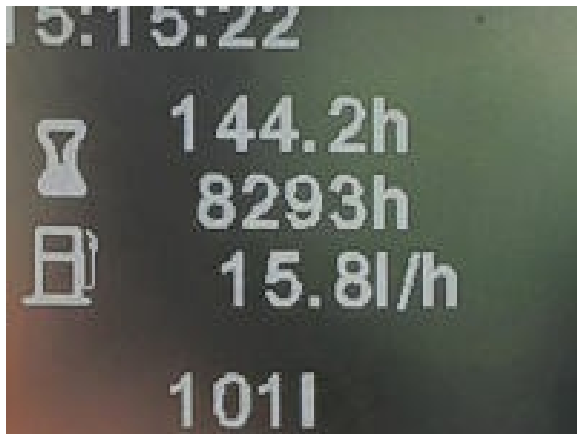

KIESEL GmbH
Bainder Straße 29
88255 Baienfurt
www.kiesel.net

Handelsregister B
Amtsgericht Ulm HRB 551087
USt-IdNr: DE185630186
Geschäftsführung: Toni Kiesel,
Kathrin Kiesel, Maximilian Schmidt,
Ludwig Vetter, Harald Thum

Eingabefehler und Irrtümer in diesem Angebot werden ausdrücklich vorbehalten.
Entscheidend sind allein die konkreten Vereinbarungen in der Auftragsbestätigung bzw. im Kaufvertrag.