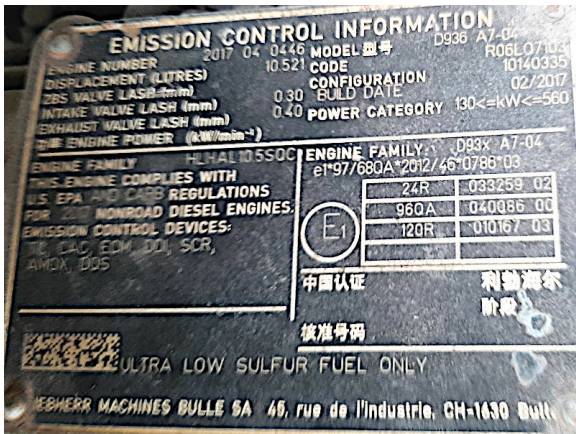

KIESEL GmbH
Baidter Straße 29
88255 Baienfurt
www.kiesel.net

Handelsregister B
Amtsgericht Ulm HRB 551087
USt-IdNr: DE185630186
Geschäftsführung: Toni Kiesel,
Kathrin Kiesel, Maximilian Schmidt,
Ludwig Vetter, Harald Thum

Eingabefehler und Irrtümer in diesem Angebot werden ausdrücklich vorbehalten.
Entscheidend sind allein die konkreten Vereinbarungen in der Auftragsbestätigung bzw. im Kaufvertrag.