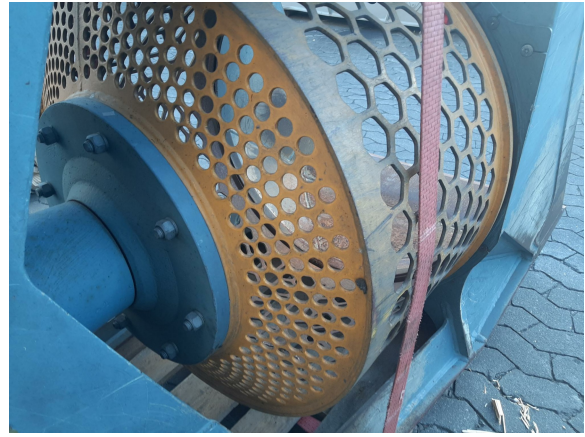

KIESEL GmbH
Bainder Straße 29
88255 Baienfurt
www.kiesel.net

Handelsregister B
Amtsgericht Ulm HRB 551087
USt-IdNr: DE185630186
Geschäftsführung: Toni Kiesel,
Kathrin Kiesel, Maximilian Schmidt,
Ludwig Vetter, Harald Thum

Eingabefehler und Irrtümer in diesem Angebot werden ausdrücklich vorbehalten.
Entscheidend sind allein die konkreten Vereinbarungen in der Auftragsbestätigung bzw. im Kaufvertrag.