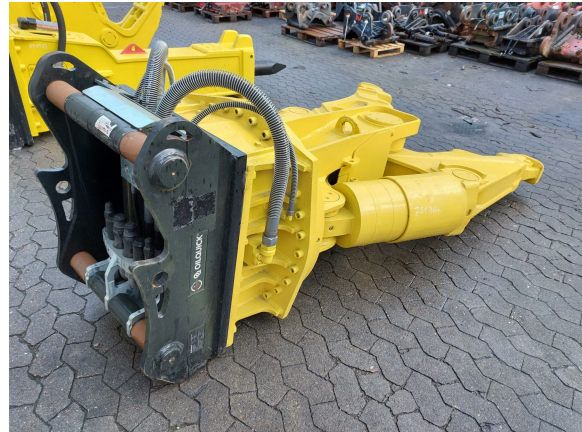

KIESEL

Ölstrom: 150-250l/min

Standort: Stockstadt a.R.

KIESEL GmbH
Bainder Straße 29
88255 Baienfurt
www.kiesel.net

Handelsregister B
Amtsgericht Ulm HRB 551087
USt-IdNr: DE185630186
Geschäftsführung: Toni Kiesel,
Kathrin Kiesel, Maximilian Schmidt,
Ludwig Vetter, Harald Thum

Eingabefehler und Irrtümer in diesem Angebot werden ausdrücklich vorbehalten.
Entscheidend sind allein die konkreten Vereinbarungen in der Auftragsbestätigung bzw. im Kaufvertrag.