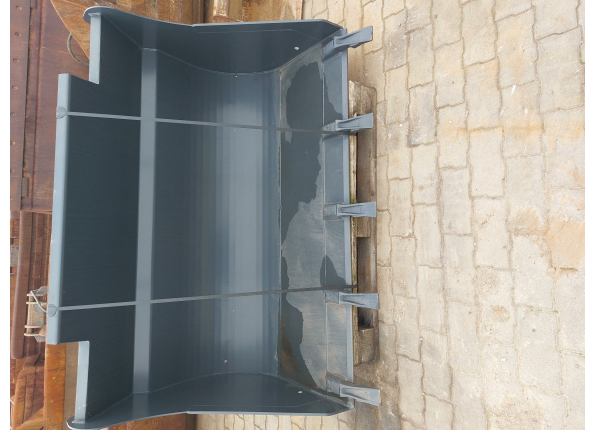

KIESEL

KIESEL GmbH
Bainder Straße 29
88255 Baienfurt
www.kiesel.net

Handelsregister B
Amtsgericht Ulm HRB 551087
USt-IdNr: DE185630186
Geschäftsführung: Toni Kiesel,
Kathrin Kiesel, Maximilian Schmidt,
Ludwig Vetter, Harald Thum

Eingabefehler und Irrtümer in diesem Angebot werden ausdrücklich vorbehalten.
Entscheidend sind allein die konkreten Vereinbarungen in der Auftragsbestätigung bzw. im Kaufvertrag.