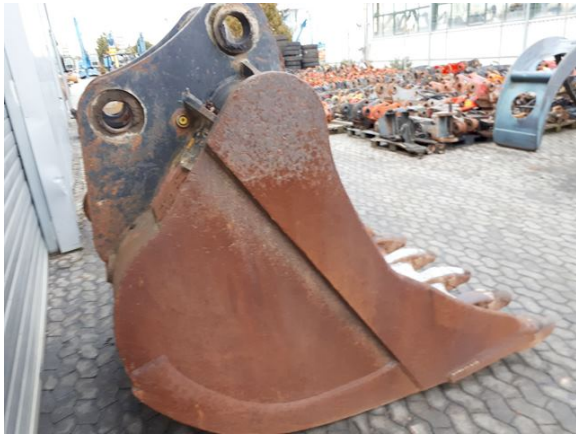

KIESEL GmbH
Bainder Straße 29
88255 Baienfurt
www.kiesel.net

Handelsregister B
Amtsgericht Ulm HRB 551087
USt-IdNr: DE185630186
Geschäftsführung: Toni Kiesel,
Kathrin Kiesel, Maximilian Schmidt,
Ludwig Vetter, Harald Thum

Eingabefehler und Irrtümer in diesem Angebot werden ausdrücklich vorbehalten.
Entscheidend sind allein die konkreten Vereinbarungen in der Auftragsbestätigung bzw. im
Kaufvertrag.