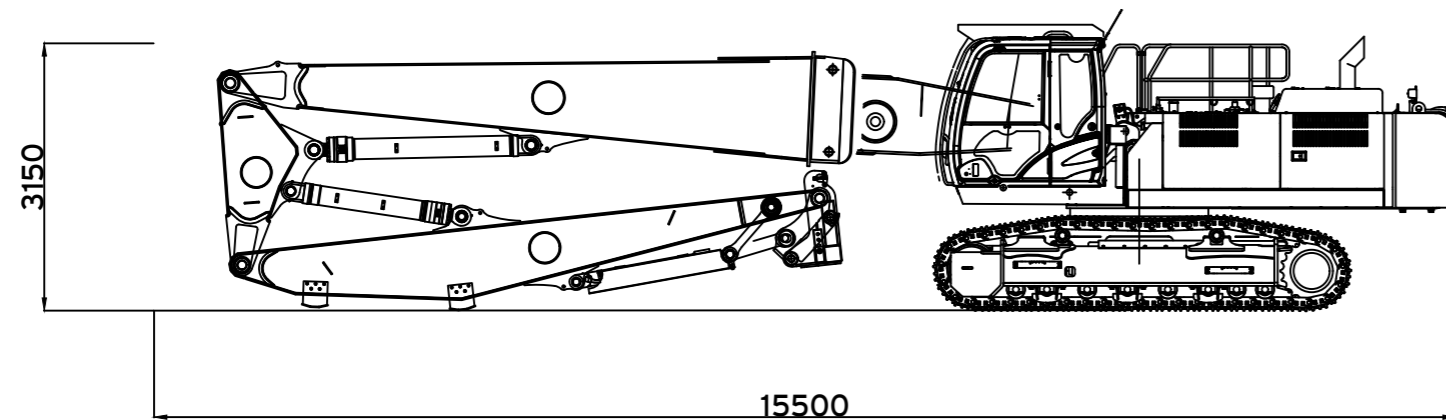

KMC400P-7

High-Reach-Ausrüstung 21m

max. Werkzeuggewicht incl. Schnellwechsler 4000kg

KTEG

Hauptabmessungen:

Betriebsgewicht: 43.200 kg mit Kippkabine und Kabinenschutz
Verstellunterwagen, 10,5t Ballast, BQC100 Ausleger, Kettenabstreifer+500kg

Betriebsgewicht: 10200 kg

Stand:20210810

KMC400P-7

High-Reach-Ausrüstung 21m

max. Werkzeuggewicht incl. Schnellwechsler 4000kg

KTEG

Stand:20210810