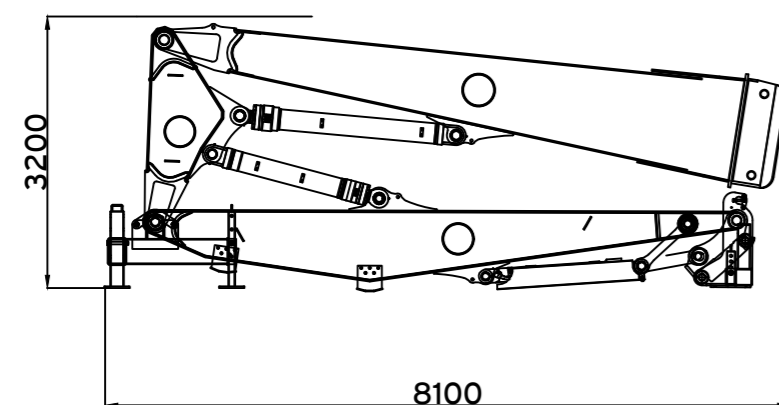

KMC400P-7

High-Reach-Ausrüstung 21m

max. Werkzeuggewicht incl. Schnellwechsler 4000kg

KTEG

Hauptabmessungen:

Betriebsgewicht: 43.200 kg mit Kippkabine und Kabinenschutz
Verstellunterwagen, 10,5t Ballast, BQC100 Ausleger, Kettenabstreifer+500kg

Betriebsgewicht: 10200 kg

Stand:20210810

KMC400P-7

High-Reach-Ausrüstung 21m

max. Werkzeuggewicht incl. Schnellwechsler 4000kg

KTEG

Stand:20210810