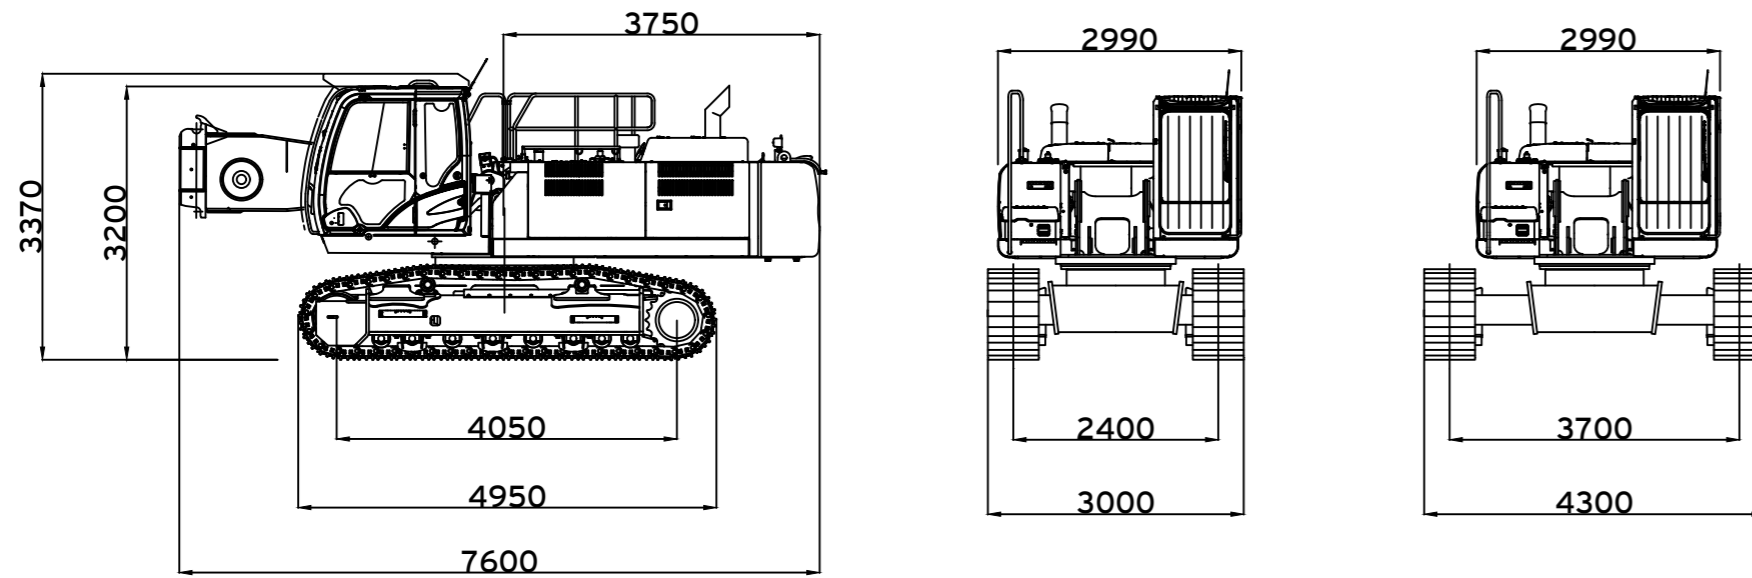

KMC400P-7

High-Reach-Ausrüstung 21m

max. Werkzeuggewicht incl. Schnellwechsler 4000kg

KTEG

Hauptabmessungen:

Betriebsgewicht: 43.200 kg mit Kippkabine und Kabinenschutz
Verstellunterwagen, 10,5t Ballast, BQC100 Ausleger, Kettenabstreifer+500kg

Betriebsgewicht: 10200 kg

Stand:20210810

KMC400P-7

High-Reach-Ausrüstung 21m

max. Werkzeuggewicht incl. Schnellwechsler 4000kg

KTEG

Stand:20210810