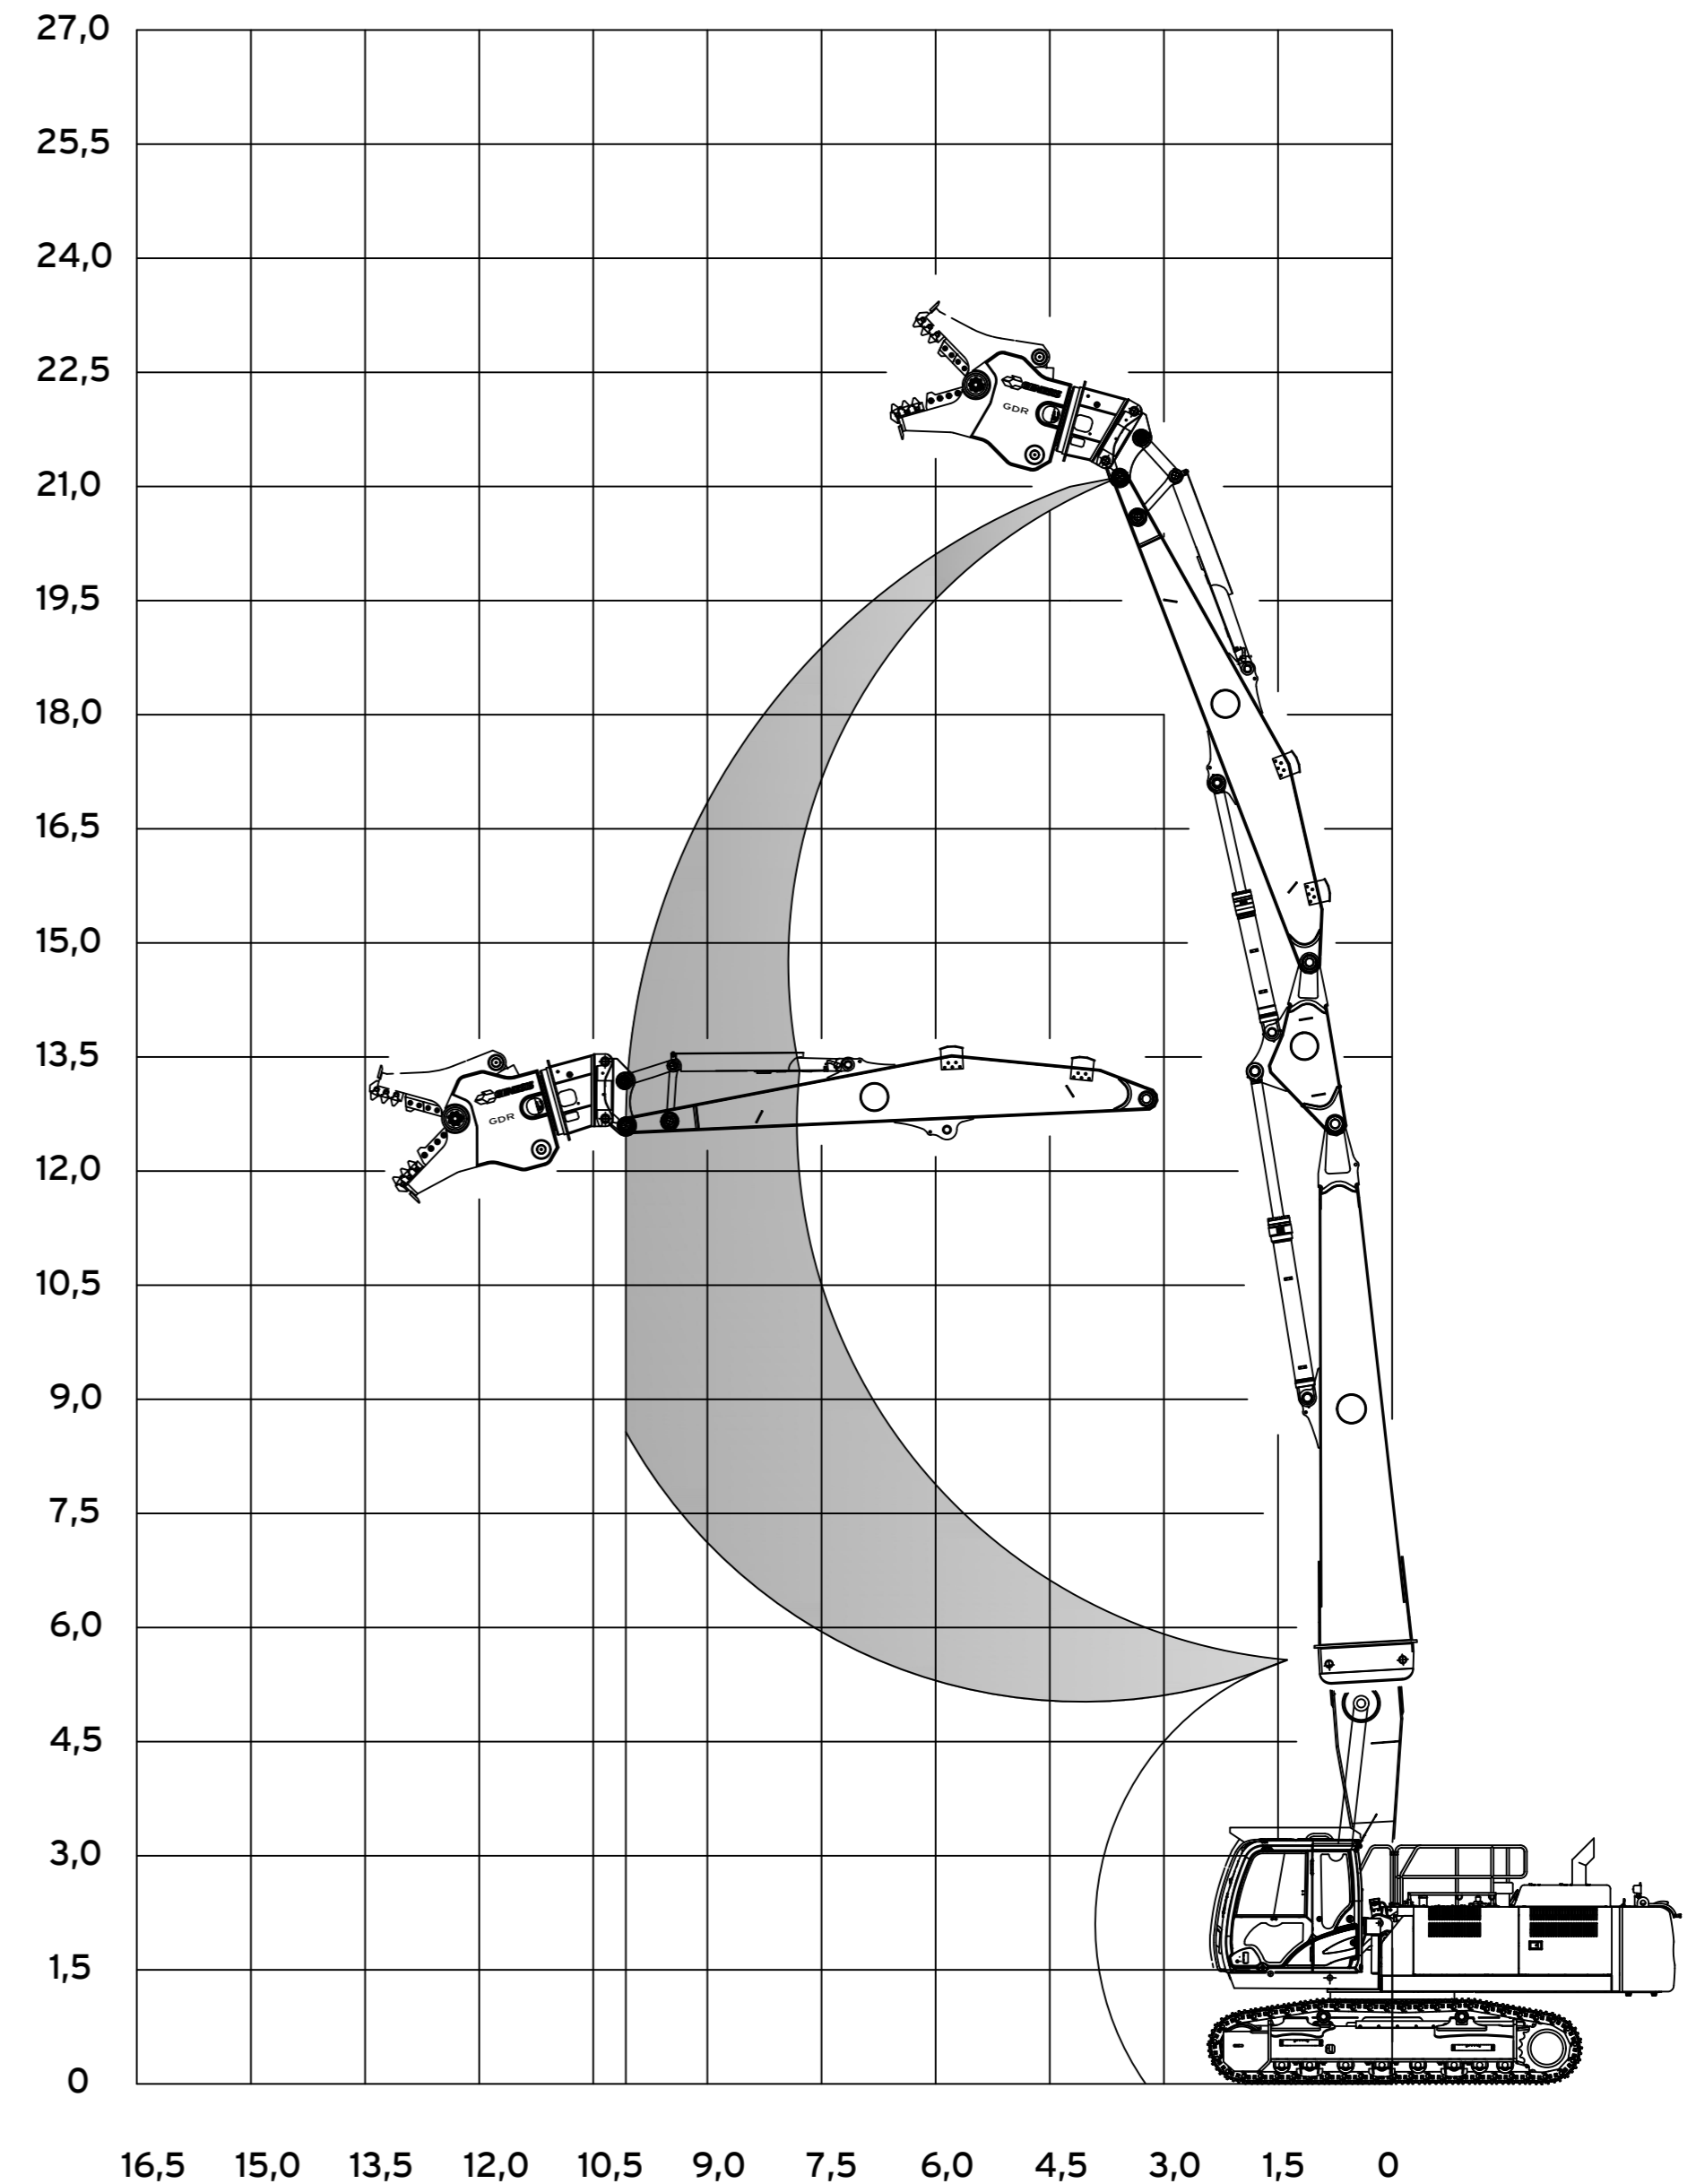

KMC400P-7

High-Reach-Ausrüstung 21m

max. Werkzeuggewicht incl. Schnellwechsler 4000kg

KTEG

Hauptabmessungen:

Betriebsgewicht: 43.200 kg mit Kippkabine und Kabinenschutz
Verstellunterwagen, 10,5t Ballast, BQC100 Ausleger, Kettenabstreifer+500kg

Betriebsgewicht: 10200 kg

Stand:20210810

KMC400P-7

High-Reach-Ausrüstung 21m

max. Werkzeuggewicht incl. Schnellwechsler 4000kg

KTEG

Stand:20210810