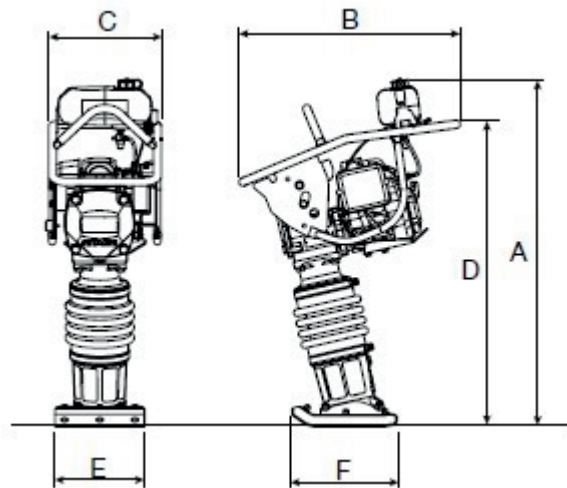

Rüttelstampfer

Modell/Artikel-Nr.	ZV55R(H)		ZV65R(H)		ZV75R(H)		ZV85R	
Gewicht/kg	63		65		79	76	84	
Stoßkraft/kN	16-28		20-36		24-43		27-48	26-47
Motor Hersteller	Subaru EH09-2F	Honda GX100	Subaru EH09-2F	Honda GX100	Subaru EH09-2F	Honda GX100	Subaru EH09-2F	Honda GX100
Motorleistung kW	1,5	1,7	1,5	1,7	1,5	1,7	1,5	1,7

Modell/Artikel-Nr.	ZV55R(H)	ZV65R(H)	ZV75R(H) Subaru	ZV75R(H) Honda	ZV85R(H) Subaru	ZV85R(H) Honda
A: Höhe	1050	1050	1050	1050	1090	1106
B: Länge	715	730	715	715	730	837
C: Tiefe	360	410	360	360	410	410
D: Höhe Handgriff	880	960	880	880	960	870
E: Breite Rammschuh	250	280	280	280	280	280
F: Länge Rammschuh	335	335	335	335	335	335